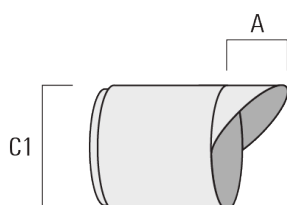

Sous réserve de modifications techniques et d'erreurs. - Généré le 23/11/2024

145-7907

FLC321 - sur bras

we-ef

Visière

Description	Code produit	A	C1
ES-FLC321	145-9995	55	114

Canon anti-éblouissement

Description	Code produit	A	C1
ET-FLC321	145-9996	56	114