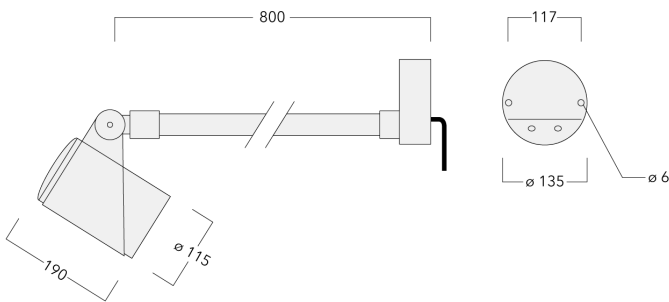

145-7907

FLC321 - sur bras

we-ef

Description

IP66. IK08. Corps en fonte d'aluminium. Visserie inox avec traitement PCS. Protection contre la corrosion 5CE. Joint silicone CCG®. Verre de sécurité. Le luminaire est scellé en usine et il n'est pas nécessaire de l'ouvrir pendant l'installation.

Les accessoires optiques sont installés en usine. A spécifier lors de la demande de devis.

Poids	4.30 kg
Types photométries	faisceau symétrique, médium [M]
Type de Lampes	LED-6/18W / 1050 mA - 2700 K
IRC	80
Alimentation électrique	ballast électronique
LEDs	6
Rated input power	21 W

Sous réserve de modifications techniques et d'erreurs. - Généré le 23/11/2024

Spécifications

Description du matériel

Corps	Corps en fonte d'aluminium
Lentille	Verre de sécurité
Couleurs	Peinture poudre disponible avec 35 couleurs différents
Joint	Joint silicone CCG®
Visserie	PCS Inox avec revêtement polymère
IP	IP66
IK	IK08
Protection contre la corrosion	5CE