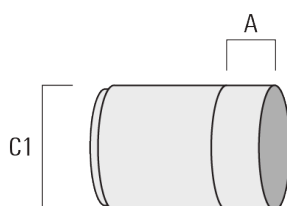

Sous réserve de modifications techniques et d'erreurs. - Généré le 23/11/2024

145-7907

FLC321 - sur bras

we-ef

Visière

Description	Code produit	A	C1
ES-FLC321	145-9995	55	114

Canon anti-éblouissement

Description	Code produit	A	C1
ET-FLC321	145-9996	56	114