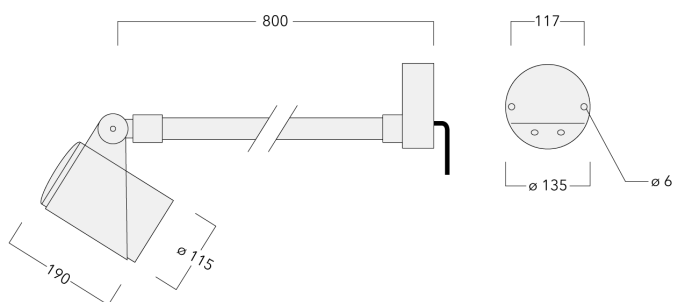

Spécifications

Description du matériel

Corps	Corps en fonte d'aluminium
Lentille	Verre de sécurité
Couleurs	RAL9004 Noir de sécurité RAL9007 Aluminium gris RAL7016 Gris anthracite RAL9016 Blanc signalisation
Joint	Joint silicone CCG®
Visserie	PCS Inox avec recouvrement polymère
IP	IP66
IK	IK08
Protection contre la corrosion	5CE

Description électrique

Driver	Corps en fonte d'aluminium,

Informations complémentaires

Durée de vie	Ta=25° L90B10 > 90000h
Classe d'efficacité énergétique	C-D