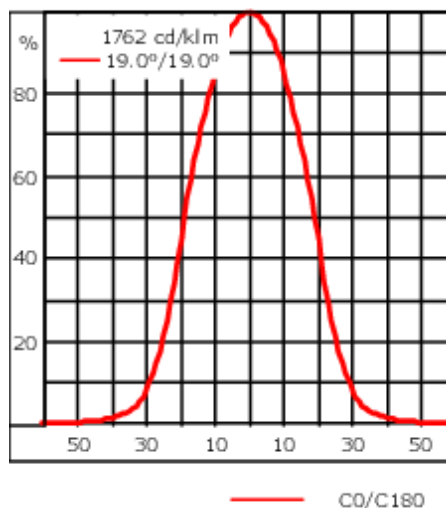

Spécifications

Description du matériel

Corps	Corps en fonte d'aluminium
Lentille	Verre de sécurité
Couleurs	RAL9004 Noir de sécurité RAL9007 Aluminium gris RAL7016 Gris anthracite RAL9016 Blanc signalisation
Joint	Joint silicone CCG®
Visserie	PCS Inox avec recouvrement polymère
IP	IP66
IK	IK08
Protection contre la corrosion	5CE

Description électrique

Driver	Corps en fonte d'aluminium,

Informations complémentaires

Durée de vie	Ta=25° L90B10 > 90000h
Classe d'efficacité énergétique	C-D