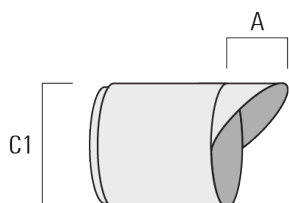

FLC321 - sur bras

Visière

Description	Code produit	A	C1
ES-FLC321	145-9995	55	114