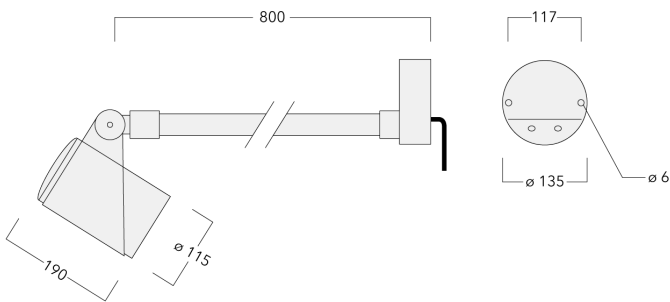

Spécifications

Description du matériel

Corps	Corps en fonte d'aluminium
Lentille	Verre de sécurité
Couleurs	Peinture poudre disponible avec 35 couleurs différents
Joint	Joint silicone CCG®
Visserie	PCS Inox avec revêtement polymère
IP	IP66
IK	IK08
Protection contre la corrosion	5CE

Description électrique

Driver	Corps en fonte d'aluminium,

Informations complémentaires

Durée de vie	Ta=25° L90B10 > 90000h
Classe d'efficacité énergétique	C-D

WE-EF LUMIERE

ZAC de Chesnes Nord, 6 Rue de Brisson, CS80330, 38290 Satolas et Bonce - Téléphone: +33 4 74 99 14 44
info.france@we-ef.com - <https://we-ef.com/fr>

Sous réserve de modifications techniques et d'erreurs. - Généré le 23/11/2024