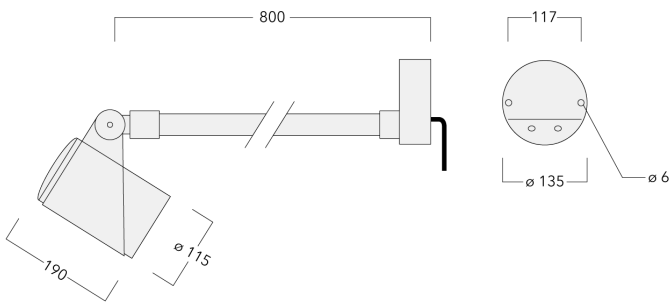

145-7913

FLC321 - Wandausleger

we-ef

Spezifikationen

Materialbeschreibung

Gehäuse	Korrosionsbeständiges Aluminium
Abdeckung	Sicherheitsglas
Farben	RAL9004 Signalschwarz RAL9006 Weißaluminium RAL9007 Graualuminium RAL7016 Anthrazitgrau RAL9016 Verkehrsweiß
Dichtung	CCG® Silikondichtung
Schrauben	PCS beschichtete Edelstahlschrauben
Schutzart	IP66
Schlagfestigkeit	IK08
Korrosionsbeständigkeit	5CE

Elektrische Beschreibung

Netzgerät / Vorschaltgerät	Eingebaute elektronische Betriebsgeräte

Weitere Informationen

Lebensdauer	Ta=25° L90B10 > 90000h
Energieeffizienzklasse	C-D (Lichtquelle)

WE-EF LEUCHTEN GmbH

Töpinger Straße 16, 29646 Bispingen, Germany - Tel: +49 5194 909-0
info.germany@we-ef.com - <https://we-ef.com/de>

Technische Änderungen und Irrtümer vorbehalten. - Erstellt am 23.11.2024