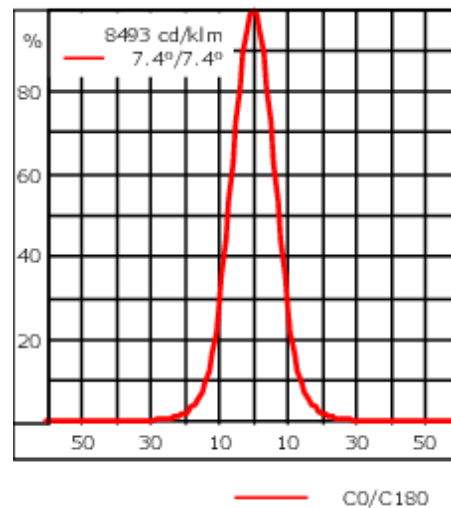

145-7913

FLC321 - Wandausleger

we-ef

Spezifikationen

Materialbeschreibung

Gehäuse	Korrosionsbeständiges Aluminium
Abdeckung	Sicherheitsglas
Farben	RAL9004 Signalschwarz RAL9006 Weißaluminium RAL9007 Graualuminium RAL7016 Anthrazitgrau RAL9016 Verkehrsweiß
Dichtung	CCG® Silikondichtung
Schrauben	PCS beschichtete Edelstahlschrauben
Schutzart	IP66
Schlagfestigkeit	IK08
Korrosionsbeständigkeit	5CE

Elektrische Beschreibung

Netzgerät / Vorschaltgerät	Eingebaute elektronische Betriebsgeräte

Weitere Informationen

Lebensdauer	Ta=25° L90B10 > 90000h
Energieeffizienzklasse	C-D (Lichtquelle)

WE-EF LEUCHTEN GmbH

Töpinger Straße 16, 29646 Bispingen, Germany - Tel: +49 5194 909-0
info.germany@we-ef.com - <https://we-ef.com/de>

Technische Änderungen und Irrtümer vorbehalten. - Erstellt am 23.11.2024