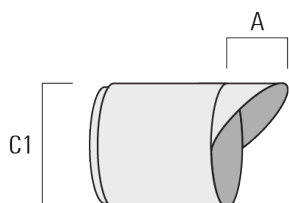

Sous réserve de modifications techniques et d'erreurs. - Généré le 23/11/2024

145-7913

FLC321 - sur bras

we-ef

Visière

Description	Code produit	A	C1
ES-FLC321	145-9995	55	114

Canon anti-éblouissement

Description	Code produit	A	C1
ET-FLC321	145-9996	56	114