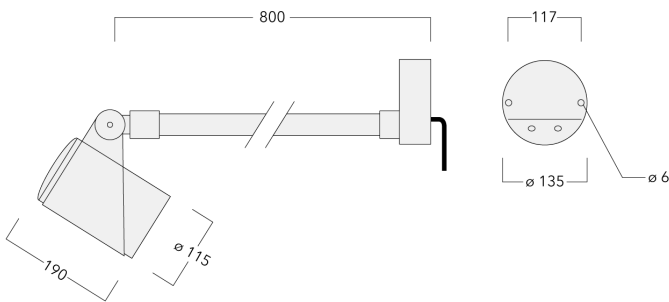

145-7913

FLC321 - sur bras

we-ef

Description

IP66. IK08. Corps en fonte d'aluminium. Visserie inox avec traitement PCS. Protection contre la corrosion 5CE. Joint silicone CCG®. Verre de sécurité. Le luminaire est scellé en usine et il n'est pas nécessaire de l'ouvrir pendant l'installation.

Les accessoires optiques sont installés en usine. A spécifier lors de la demande de devis.

Poids	4.30 kg
Types photométries	faisceau symétrique, ultra intensif [EE]
Type de Lampes	LED-6/18W / 1050 mA - 2700 K
IRC	80
Alimentation électrique	ballast électronique
LEDs	6
Rated input power	21 W

Sous réserve de modifications techniques et d'erreurs. - Généré le 23/11/2024

145-7913

FLC321 - sur bras

we-ef

Spécifications

Description du matériel

Corps	Corps en fonte d'aluminium
Lentille	Verre de sécurité
Couleurs	Peinture poudre disponible avec 35 couleurs différents
Joint	Joint silicone CCG®
Visserie	PCS Inox avec revêtement polymère
IP	IP66
IK	IK08
Protection contre la corrosion	5CE