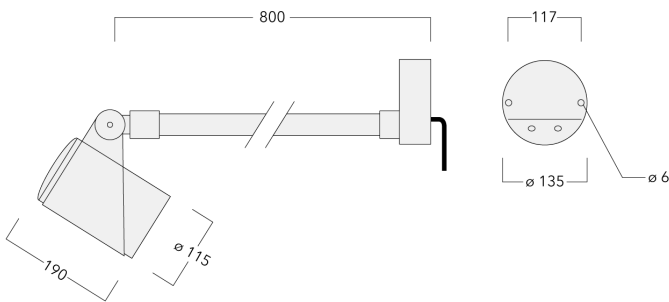

Optisches Zubehör muss werkseitig eingebaut werden, bei der Bestellung angegeben werden.

Gewicht	4.30 kg
Lichtverteilung	symmetrisch extrem engstrahlend [EE]
Lichtquelle	LED-6/18W / 1050 mA - 3000 K
CRI	80
Netz	EVG
LEDs	6
Bemessungsleistung	21 W

Nominal Lichtstrom (lm)

LED Lumen	405
Total Lumen	2430
Tj	85

Bemessungslichtstrom (lm)

LED Lumen	306.2
Total Lumen	1837.1
Ta	25

145-7915

FLC321 - Wandausleger

we-ef

Spezifikationen