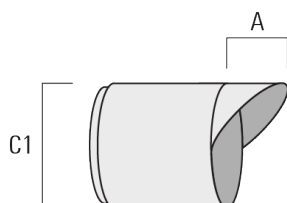

FLC321 - Wandausleger

Streulinse, wallwash

Beschreibung	Artikelnummer	C1
IO-20-FLC321	145-9993	87

C1

Wabenblende

Beschreibung	Artikelnummer	C1
Wabenblende IW	145-9994	87

C1

Seitenblende

Beschreibung	Artikelnummer	A	C1
ES-FLC321	145-9995	55	114

Abblendtubus

Beschreibung	Artikelnummer	A	C1
ET-FLC321	145-9996	56	114