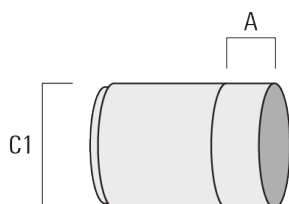

Sous réserve de modifications techniques et d'erreurs. - Généré le 23/11/2024

145-7915

FLC321 - sur bras

we-ef

Visière

Description	Code produit	A	C1
ES-FLC321	145-9995	55	114

Canon anti-éblouissement

Description	Code produit	A	C1
ET-FLC321	145-9996	56	114