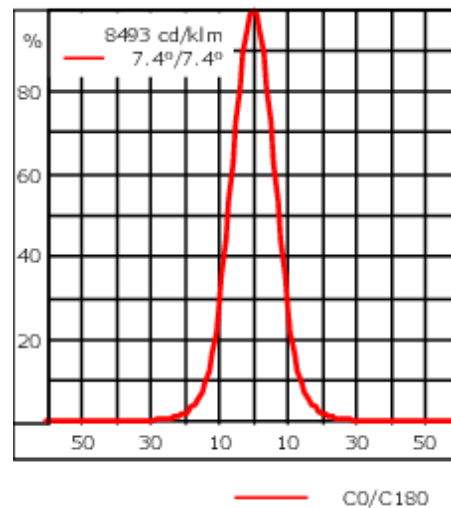

Spécifications

Description du matériel

Corps	Corps en fonte d'aluminium
Lentille	Verre de sécurité
Couleurs	Peinture poudre disponible avec 35 couleurs différents
Joint	Joint silicone CCG®
Visserie	PCS Inox avec revêtement polymère
IP	IP66
IK	IK08
Protection contre la corrosion	5CE

Description électrique

Driver	Corps en fonte d'aluminium,

Informations complémentaires

Durée de vie	Ta=25° L90B10 > 90000h
Classe d'efficacité énergétique	C-D

WE-EF LUMIERE

ZAC de Chesnes Nord, 6 Rue de Brisson, CS80330, 38290 Satolas et Bonce - Téléphone: +33 4 74 99 14 44
info.france@we-ef.com - <https://we-ef.com/fr>

Sous réserve de modifications techniques et d'erreurs. - Généré le 23/11/2024