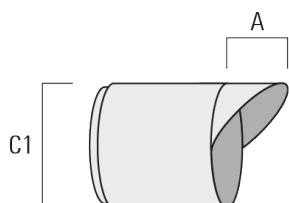

Sous réserve de modifications techniques et d'erreurs. - Généré le 23/11/2024

145-7915

FLC321 - sur bras

we-ef

Visière

Description	Code produit	A	C1
ES-FLC321	145-9995	55	114

Canon anti-éblouissement

Description	Code produit	A	C1
ET-FLC321	145-9996	56	114