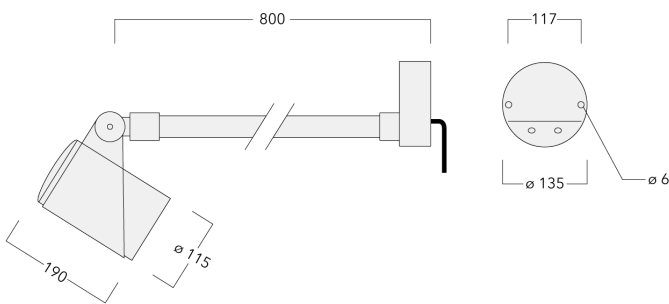

145-7915

FLC321 - sur bras

we-ef

Description

IP66. IK08. Corps en fonte d'aluminium. Visserie inox avec traitement PCS. Protection contre la corrosion 5CE. Joint silicone CCG®. Verre de sécurité. Le luminaire est scellé en usine et il n'est pas nécessaire de l'ouvrir pendant l'installation.

Sous réserve de modifications techniques et d'erreurs. - Généré le 23/11/2024

Spécifications

Description du matériel

Corps	Corps en fonte d'aluminium
Lentille	Verre de sécurité
Couleurs	Peinture poudre disponible avec 35 couleurs différents
Joint	Joint silicone CCG®
Visserie	PCS Inox avec revêtement polymère
IP	IP66
IK	IK08
Protection contre la corrosion	5CE