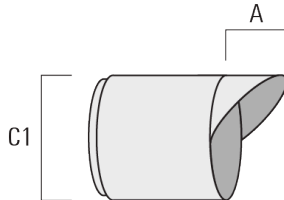

Honeycomb louvre

Description	Part ID	C1
Honeycomb louvre IW	145-9994	87

Glare shield

FLC321 Wall bracket

Description	Part ID	A	C1
Glare shield ES	145-9995	55	114

Snoot

Description	Part ID	A	C1
Snoot ET	145-9996	56	114