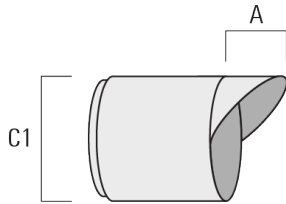

FLC321 Wall bracket

Wallwash lens

Description	Part ID	C1
Wallwash lens IO-20	145-9993	87

Honeycomb louvre

Description	Part ID	C1
Honeycomb louvre IW	145-9994	87

FLC321 Wall bracket

Glare shield

Description	Part ID	A	C1
Glare shield ES	145-9995	55	114

Snoot

Description	Part ID	A	C1
Snoot ET	145-9996	56	114