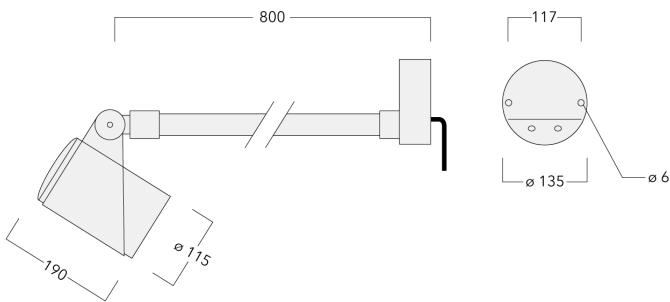

Optisches Zubehör muss werkseitig eingebaut werden, bei der Bestellung angegeben werden.

Gewicht	4.30 kg
Lichtverteilung	symmetrisch extrem engstrahlend, 'sharp cut-off' [EES]
Lichtquelle	LED-6/18W / 1050 mA - 4000 K
CRI	80
Netz	EVG
LEDs	6
Bemessungsleistung	21 W

Nominal Lichtstrom (lm)

LED Lumen	430
Total Lumen	2580
Tj	85

Bemessungslichtstrom (lm)

LED Lumen	334.4
Total Lumen	2006.2
Ta	25

145-7923

FLC321 - Wandausleger

we-ef

Spezifikationen