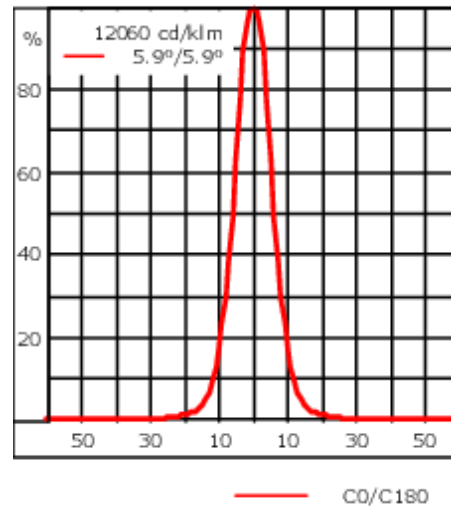

Optisches Zubehör muss werkseitig eingebaut werden, bei der Bestellung angegeben werden.

Gewicht	4.30 kg
Lichtverteilung	symmetrisch extrem engstrahlend, 'sharp cut-off' [EES]
Lichtquelle	LED-6/18W / 1050 mA - 4000 K
CRI	80
Netz	EVG
LEDs	6
Bemessungsleistung	21 W

Nominal Lichtstrom (lm)

LED Lumen	430
Total Lumen	2580
Tj	85

Bemessungslichtstrom (lm)

LED Lumen	334.4
Total Lumen	2006.2
Ta	25

145-7923

FLC321 - Wandausleger

we-ef

Spezifikationen