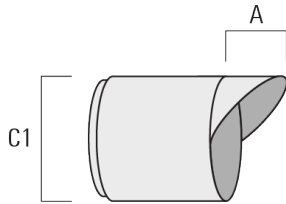

FLC321 - Wandausleger**Streulinse, wallwash**

Beschreibung	Artikelnummer	C1
IO-20-FLC321	145-9993	87

Wabenblende

Beschreibung	Artikelnummer	C1
Wabenblende IW	145-9994	87

FLC321 - Wandausleger

Seitenblende

Beschreibung	Artikelnummer	A	C1
ES-FLC321	145-9995	55	114

Abblendtubus

Beschreibung	Artikelnummer	A	C1
ET-FLC321	145-9996	56	114