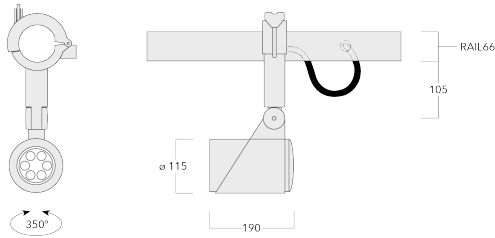

145-7925

FLC321 RAIL66

we-ef

Spécifications

Description du matériel

Corps	Corps en fonte d'aluminium
Lentille	Verre de sécurité
Couleurs	RAL9004 Noir de sécurité RAL9007 Aluminium gris RAL7016 Gris anthracite RAL9016 Blanc signalisation
Joint	Joint silicone CCG®
Visserie	PCS Inox avec revêtement polymère
IP	IP66
IK	IK08
Protection contre la corrosion	5CE
Surface exposée au vent	0.065 m²

Description électrique

Driver	Driver électronique

Informations complémentaires

Durée de vie	Ta=25° L90B10 > 90000h
Classe d'efficacité énergétique	C-D

WE-EF Switzerland AG

Himmelrichstrasse 6, 6003 Luzern - Téléphone: +41 22 752 49 94

info.switzerland@we-ef.com - <https://we-ef.com/ch_fr>

Sous réserve de modifications techniques et d'erreurs. - Généré le 23/11/2024