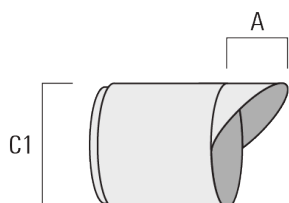

Accessoires Optiques**Lentille e'largissante**

Description	Référence	C1
IO-360-FLC321	145-9992	87

**Lentille ovalisante**

Description	Référence	C1
IO-180-FLC321	145-9991	87

Lentille ovalisante "lèche mur"

Description	Référence	C1
IO-20-FLC321	145-9993	87

**Grille nid d'abeille**

Description	Référence	C1
Grille nid d'abeille IW	145-9994	87

Visière

Description	Référence	A	C1
ES-FLC321	145-9995	55	114

**Canon anti-éblouissement**