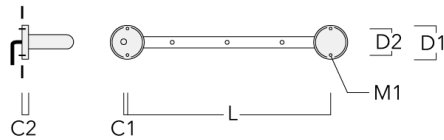

6 Mains outlets (L=2150)	310-9222	75	30	200	12	8.50	2150	2045
--------------------------	----------	----	----	-----	----	------	------	------

Flat Surface Fitters

Fagerhult Lighting Ltd

33-34 Dolben Street, SE1 0UQ London, United Kingdom

<https://we-ef.com/uk>

Subject to technical changes and errors. - Generated on 23/10/2024

FLC321 RAIL66

Description	Part ID	C1	C2	D1	D2	L	M1	Weight (kg)
Surface fitters (pair)	310-9290	20	30	180	140	1070	9	1.70