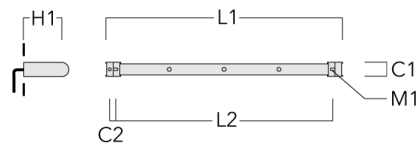

FLC321 RAIL66

Description	Référence	C1	C2	H1	M1	Poids (kg)	L1	L2
Rail 66 système universel pour 4 projecteurs maxi (L=2150)	310-9220	75	30	200	12	8.50	2150	2045