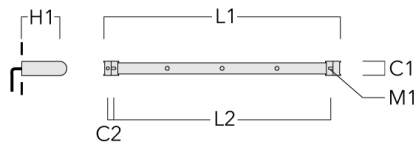

Accessoires d'installation

Universal

Description	Référence	C1	C2	H1	M1	Poids (kg)	L1	L2
Rail 66 système universel pour 2 projecteurs maxi (L=1150)	310-9200	75	30	200	12	5.90	1150	1045