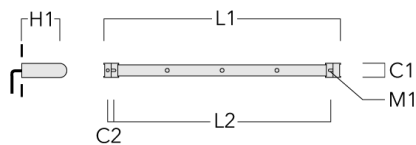

Rail 66 système universel pour 3 projecteurs maxi (L=1150)	310-9202	75	30	200	12	5.90	1150	1045