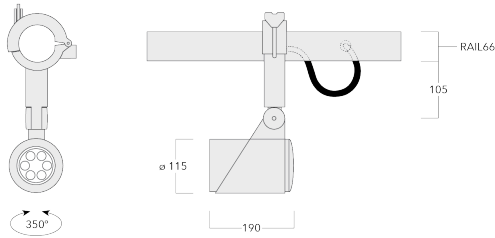

145-7931

FLC321 RAIL66

we-ef

Spécifications

Description du matériel

Corps	Corps en fonte d'aluminium
Lentille	Verre de sécurité
Couleurs	RAL9004 Noir de sécurité RAL9007 Aluminium gris RAL7016 Gris anthracite RAL9016 Blanc signalisation
Joint	Joint silicone CCG®
Visserie	PCS Inox avec revêtement polymère
IP	IP66
IK	IK08
Protection contre la corrosion	5CE
Surface exposée au vent	0.065 m²

Description électrique

Driver	Driver électronique

Informations complémentaires

Durée de vie	Ta=25° L90B10 > 90000h
Classe d'efficacité énergétique	C-D

WE-EF Switzerland AG

Himmelrichstrasse 6, 6003 Luzern - Téléphone: +41 22 752 49 94

info.switzerland@we-ef.com - <https://we-ef.com/ch_fr>

Sous réserve de modifications techniques et d'erreurs. - Généré le 23/11/2024