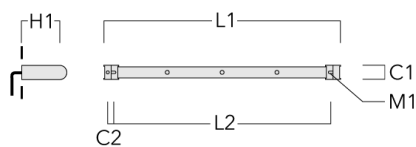

Description

IP66. IK08. Corps en fonte d'aluminium. Visserie inox avec traitement PCS. Protection contre la corrosion 5CE. Joint silicone CCG®. Verre de sécurité. Le luminaire est scellé en usine et il n'est pas nécessaire de l'ouvrir pendant l'installation.

Description du matériel

Corps	Corps en fonte d'aluminium
Lentille	Verre de sécurité
Couleurs	 RAL9004 Noir de sécurité  RAL9007 Aluminium gris  RAL7016 Gris anthracite  RAL9016 Blanc signalisation
Joint	Joint silicone CCG®
Visserie	PCS Inox avec revêtement polymère
IP	IP66
IK	IK08
Protection contre la corrosion	5CE
Surface exposée au vent	0.065 m ²

info.switzerland@we-ef.com - https://we-ef.com/ch_fr

Sous réserve de modifications techniques et d'erreurs. - Généré le 27/11/2024

Accessoires d'installation

Universal

Description	Référence	C1	C2	H1	M1	Poids (kg)	L1	L2
Rail 66 système universel pour 2 projecteurs maxi (L=1150)	310-9200	75	30	200	12	5.90	1150	1045