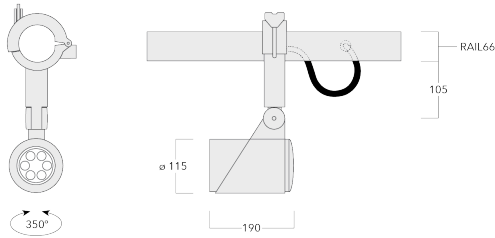

145-7933

FLC321 RAIL66

we-ef

Spécifications

Description du matériel

Corps	Corps en fonte d'aluminium
Lentille	Verre de sécurité
Couleurs	RAL9004 Noir de sécurité RAL9007 Aluminium gris RAL7016 Gris anthracite RAL9016 Blanc signalisation
Joint	Joint silicone CCG®
Visserie	PCS Inox avec revêtement polymère
IP	IP66
IK	IK08
Protection contre la corrosion	5CE
Surface exposée au vent	0.065 m²

Description électrique

Driver	Driver électronique

Informations complémentaires

Durée de vie	Ta=25° L90B10 > 90000h
Classe d'efficacité énergétique	C-D

WE-EF Switzerland AG

Himmelrichstrasse 6, 6003 Luzern - Téléphone: +41 22 752 49 94

info.switzerland@we-ef.com - <https://we-ef.com/ch_fr>

Sous réserve de modifications techniques et d'erreurs. - Généré le 27/11/2024