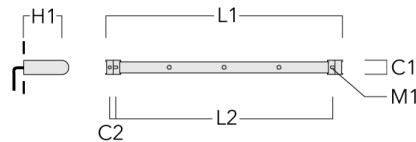

Rail 66 système universel pour 4 projecteurs maxi (L=1650)	310-9212	75	30	200	12	7.20	1650	1545