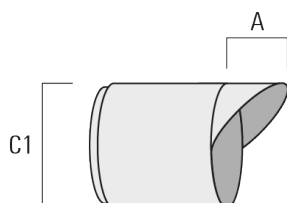

Accessoires Optiques**Lentille e'largissante**

Description	Référence	C1
IO-360-FLC321	145-9992	87

**Lentille ovalisante**

Description	Référence	C1
IO-180-FLC321	145-9991	87

Lentille ovalisante "lèche mur"

Description	Référence	C1
IO-20-FLC321	145-9993	87

**Grille nid d'abeille**

Description	Référence	C1
Grille nid d'abeille IW	145-9994	87

Visière

Description	Référence	A	C1
ES-FLC321	145-9995	55	114

**Canon anti-éblouissement**