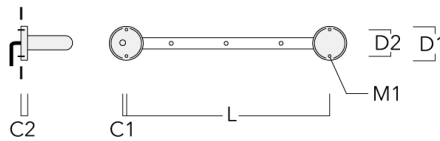

Cache (paire)

Description	Référence	C1	C2	D1	D2	L	M1	Poids (kg)
Paire de cache pour rail66	310-9290	20	30	180	140	1070	9	1.70