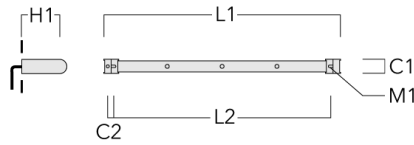

FLC321 RAIL66

Description	Référence	C1	C2	H1	M1	Poids (kg)	L1	L2
Rail 66 système universel pour 4 projecteurs maxi (L=2150)	310-9220	75	30	200	12	8.50	2150	2045