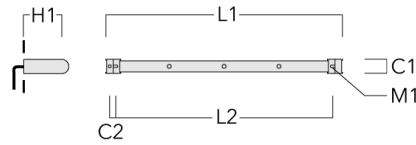

FLC321 RAIL66

Description	Référence	C1	C2	H1	M1	Poids (kg)	L1	L2
Rail 66 système universel pour 3 projecteurs maxi (L=1650)	310-9210	75	30	200	12	7.20	1650	1545