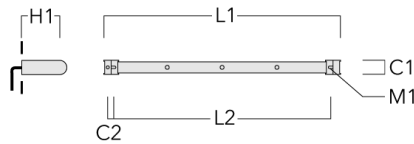

Rail 66 système universel pour 6 projecteurs maxi (L=2150)	310-9222	75	30	200	12	8.50	2150	2045