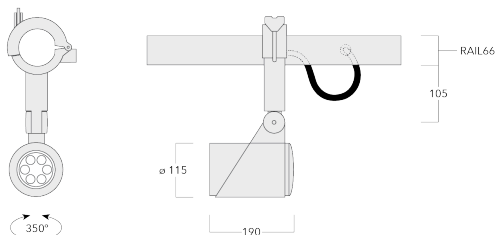

145-7947

FLC321 RAIL66

we-ef

Spécifications

Description du matériel

Corps	Corps en fonte d'aluminium
Lentille	Verre de sécurité
Couleurs	RAL9004 Noir de sécurité RAL9007 Aluminium gris RAL7016 Gris anthracite RAL9016 Blanc signalisation
Joint	Joint silicone CCG®
Visserie	PCS Inox avec revêtement polymère
IP	IP66
IK	IK08
Protection contre la corrosion	5CE
Surface exposée au vent	0.065 m²

Description électrique

Driver	Driver électronique

Informations complémentaires

Durée de vie	Ta=25° L90B10 > 90000h
Classe d'efficacité énergétique	C-D

WE-EF Switzerland AG

Himmelrichstrasse 6, 6003 Luzern - Téléphone: +41 22 752 49 94

info.switzerland@we-ef.com - <https://we-ef.com/ch_fr>

Sous réserve de modifications techniques et d'erreurs. - Généré le 23/11/2024