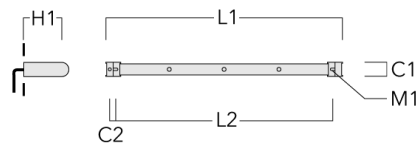

FLC321 RAIL66

Description	Référence	C1	C2	H1	M1	Poids (kg)	L1	L2
Rail 66 système universel pour 3 projecteurs maxi (L=1650)	310-9210	75	30	200	12	7.20	1650	1545