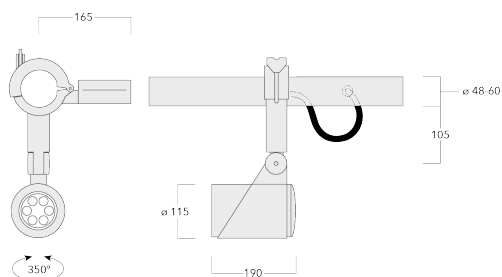

Comprend la boîte de terminaison, pour montage sur un tube \varnothing 48-60 mm ou sur le cadre d'espace.

| | |
|----------------------------|-----------------------------------|
| Poids | 3.70 kg |
| Distribution de la lumière | faisceau symétrique, extensif [B] |
| Source lumineuse | LED-6/18W / 1050 mA - 2700 K |
| IRC | 80 |
| Alimentation électrique | ballast électronique |
| LEDs | 6 |
| Rated input power | 21 W |

Spécifications

Description du matériel

| | |
|--------------------------------|--|
| Corps | Corps en fonte d'aluminium |
| Lentille | Verre de sécurité |
| Couleurs | <div style="display: flex; align-items: center;"> <div style="width: 20px; height: 10px; background-color: black; margin-right: 5px;"></div> RAL9004 Noir de sécurité </div> <div style="display: flex; align-items: center; margin-top: 5px;"> <div style="width: 20px; height: 10px; background-color: gray; margin-right: 5px;"></div> RAL9007 Aluminium gris </div> <div style="display: flex; align-items: center; margin-top: 5px;"> <div style="width: 20px; height: 10px; background-color: darkgray; margin-right: 5px;"></div> RAL7016 Gris anthracite </div> <div style="display: flex; align-items: center; margin-top: 5px;"> <div style="width: 20px; height: 10px; background-color: lightgray; margin-right: 5px;"></div> RAL9016 Blanc signalisation </div> |
| Joint | Joint silicone CCG® |
| Visserie | DriPCS Inox avec recouvrement polymère |
| IP | IP66 |
| IK | IK08 |
| Protection contre la corrosion | 5CE |
| Surface exposée au vent | 0.065 m ² |