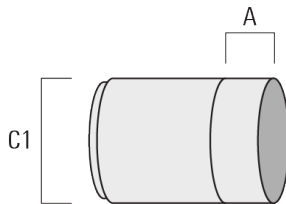

Canon anti-éblouissement

Description	Référence	A	C1
ET-FLC321	145-9996	56	114