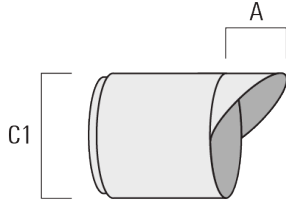

FLC321 Space frame

Description	Référence	A	C1
ES-FLC321	145-9995	55	114