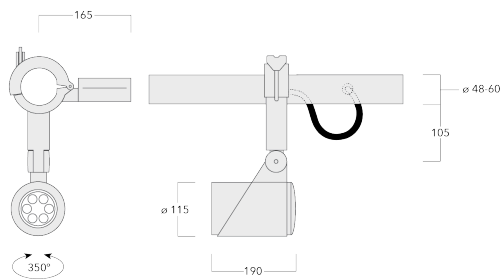

145-7951

FLC321 Space frame

we-ef

Spécifications

Description du matériel

Corps	Corps en fonte d'aluminium
Lentille	Verre de sécurité
Couleurs	RAL9004 Noir de sécurité RAL9007 Aluminium gris RAL7016 Gris anthracite RAL9016 Blanc signalisation
Joint	Joint silicone CCG®
Visserie	DriPCS Inox avec recouvrement polymère
IP	IP66
IK	IK08
Protection contre la corrosion	5CE
Surface exposée au vent	0.065 m²

Description électrique

Driver	Driver électronique séparé thermiquement

Informations complémentaires

Durée de vie	Ta=25° L90B10 > 90000h
Classe d'efficacité énergétique	C-D

WE-EF Switzerland AG

Himmelrichstrasse 6, 6003 Luzern - Téléphone: +41 22 752 49 94

info.switzerland@we-ef.com - <https://we-ef.com/ch_fr>

Sous réserve de modifications techniques et d'erreurs. - Généré le 23/10/2024