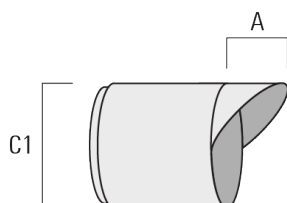

FLC321 Space frame

Visière

Description	Référence	A	C1
ES-FLC321	145-9995	55	114