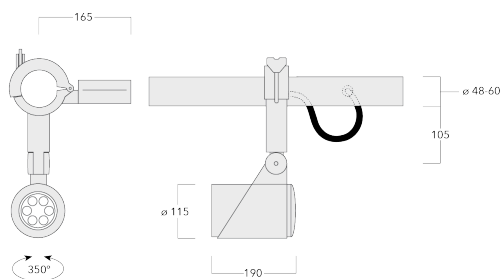

Spécifications

Description du matériel

Corps	Corps en fonte d'aluminium
Lentille	Verre de sécurité
Couleurs	RAL9004 Noir de sécurité RAL9007 Aluminium gris RAL7016 Gris anthracite RAL9016 Blanc signalisation
Joint	Joint silicone CCG®
Visserie	DriPCS Inox avec recouvrement polymère
IP	IP66
IK	IK08
Protection contre la corrosion	5CE
Surface exposée au vent	0.065 m²

Description électrique

Driver	Driver électronique séparé thermiquement

Informations complémentaires

Durée de vie	Ta=25° L90B10 > 90000h
Classe d'efficacité énergétique	C-D