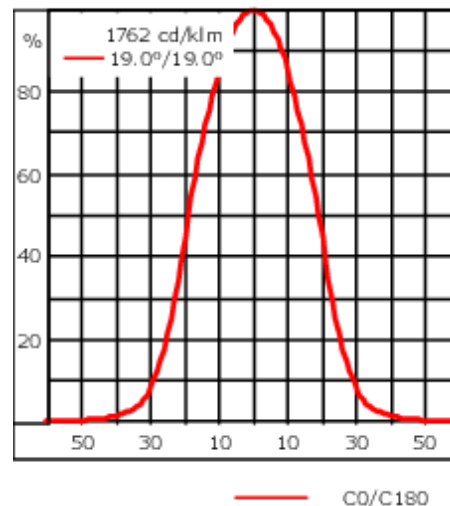

Spécifications

Description du matériel

Corps	Corps en fonte d'aluminium
Lentille	Verre de sécurité
Couleurs	RAL9004 Noir de sécurité RAL9007 Aluminium gris RAL7016 Gris anthracite RAL9016 Blanc signalisation
Joint	Joint silicone CCG®
Visserie	DriPCS Inox avec recouvrement polymère
IP	IP66
IK	IK08
Protection contre la corrosion	5CE
Surface exposée au vent	0.065 m²

Description électrique

Driver	Driver électronique séparé thermiquement

Informations complémentaires

Durée de vie	Ta=25° L90B10 > 90000h
Classe d'efficacité énergétique	C-D