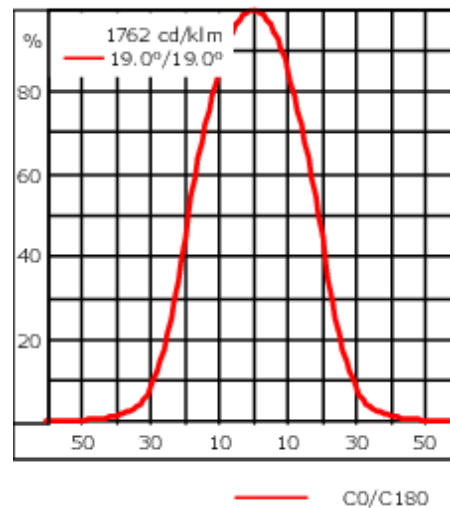

FLC321 montage sur tube

Spécifications

Description du matériel

Corps	Corps en fonte d'aluminium
Lentille	Verre de sécurité
Couleurs	Peinture poudre disponible avec 35 couleurs différents
Joint	Joint silicone CCG®
Visserie	PCS Inox avec revêtement polymère
IP	IP66
IK	IK08
Protection contre la corrosion	5CE
Surface exposée au vent	0.065 m²

Description électrique

Driver	Driver électronique séparé thermiquement

Informations complémentaires

Durée de vie	Ta=25° L90B10 > 90000h
Classe d'efficacité énergétique	C-D

WE-EF LUMIERE

ZAC de Chesnes Nord, 6 Rue de Brisson, CS80330, 38290 Satolas et Bonce - Téléphone: +33 4 74 99 14 44
info.france@we-ef.com - <https://we-ef.com/fr>

Sous réserve de modifications techniques et d'erreurs. - Généré le 23/11/2024