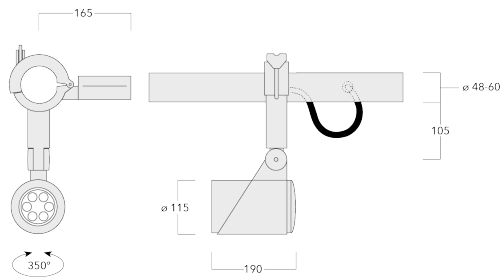

145-7959

FLC321 Space frame

we-ef

Description

IP66. IK08. Corps en fonte d'aluminium. Visserie inox avec traitement PCS. Protection contre la corrosion 5CE. Joint silicone CCG®. Verre de sécurité. Le luminaire est scellé en usine et il n'est pas nécessaire de l'ouvrir pendant l'installation.

Comprend la boîte de terminaison, pour montage sur un tube \varnothing 48-60 mm ou sur le cadre d'espace.

Poids	3.70 kg
Distribution de la lumière	faisceau symétrique, médium [M]
Source lumineuse	LED-6/18W / 1050 mA - 4000 K
IRC	80
Alimentation électrique	ballast électronique
LEDs	6
Rated input power	21 W

info.switzerland@we-ef.com - https://we-ef.com/ch_fr

Sous réserve de modifications techniques et d'erreurs. - Généré le 23/11/2024

Spécifications

Description du matériel

Corps	Corps en fonte d'aluminium
Lentille	Verre de sécurité
Couleurs	<div style="display: flex; align-items: center;"> <div style="width: 20px; height: 10px; background-color: black; margin-right: 5px;"></div> RAL9004 Noir de sécurité </div> <div style="display: flex; align-items: center; margin-top: 5px;"> <div style="width: 20px; height: 10px; background-color: #808080; margin-right: 5px;"></div> RAL9007 Aluminium gris </div> <div style="display: flex; align-items: center; margin-top: 5px;"> <div style="width: 20px; height: 10px; background-color: #404040; margin-right: 5px;"></div> RAL7016 Gris anthracite </div> <div style="display: flex; align-items: center; margin-top: 5px;"> <div style="width: 20px; height: 10px; background-color: #e0e0e0; margin-right: 5px;"></div> RAL9016 Blanc signalisation </div>
Joint	Joint silicone CCG®
Visserie	DriPCS Inox avec recouvrement polymère
IP	IP66
IK	IK08
Protection contre la corrosion	5CE
Surface exposée au vent	0.065 m ²