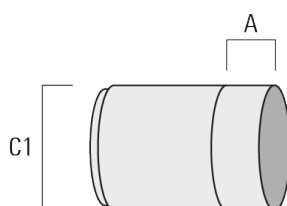

Canon anti-éblouissement

Description	Référence	A	C1
ET-FLC321	145-9996	56	114