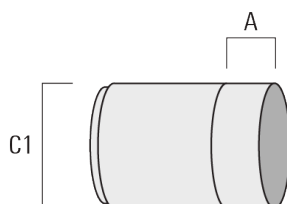

Sous réserve de modifications techniques et d'erreurs. - Généré le 23/11/2024

FLC321 montage sur tube

Visière

Description	Code produit	A	C1
ES-FLC321	145-9995	55	114

Canon anti-éblouissement

Description	Code produit	A	C1
ET-FLC321	145-9996	56	114