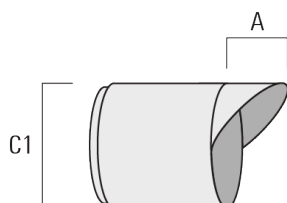

Sous réserve de modifications techniques et d'erreurs. - Généré le 23/11/2024

FLC321 montage sur tube

Visière

Description	Code produit	A	C1
ES-FLC321	145-9995	55	114

Canon anti-éblouissement

Description	Code produit	A	C1
ET-FLC321	145-9996	56	114