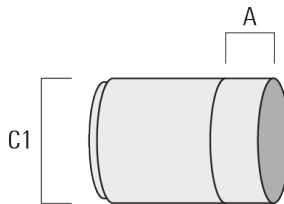

Canon anti-éblouissement

Description	Référence	A	C1
ET-FLC321	145-9996	56	114