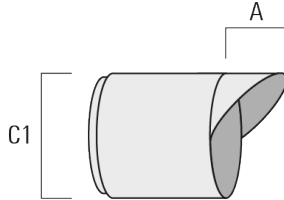

FLC321 Space frame

Description	Référence	A	C1
ES-FLC321	145-9995	55	114