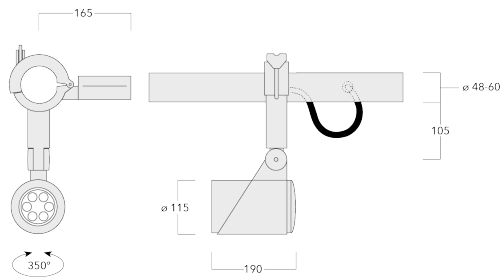

Comprend la boîte de terminaison, pour montage sur un tube \varnothing 48-60 mm ou sur le cadre d'espace.

| | |
|----------------------------|--|
| Poids | 3.70 kg |
| Distribution de la lumière | faisceau symétrique, ultra intensif [EE] |
| Source lumineuse | LED-6/18W / 1050 mA - 3000 K |
| IRC | 80 |
| Alimentation électrique | ballast électronique |
| LEDs | 6 |
| Rated input power | 21 W |

Spécifications

Description du matériel

| | |
|--------------------------------|--|
| Corps | Corps en fonte d'aluminium |
| Lentille | Verre de sécurité |
| Couleurs | <div style="display: flex; align-items: center;"> <div style="width: 20px; height: 15px; background-color: black; margin-right: 5px;"></div> RAL9004 Noir de sécurité </div> <div style="display: flex; align-items: center; margin-top: 5px;"> <div style="width: 20px; height: 15px; background-color: gray; margin-right: 5px;"></div> RAL9007 Aluminium gris </div> <div style="display: flex; align-items: center; margin-top: 5px;"> <div style="width: 20px; height: 15px; background-color: darkgray; margin-right: 5px;"></div> RAL7016 Gris anthracite </div> <div style="display: flex; align-items: center; margin-top: 5px;"> <div style="width: 20px; height: 15px; background-color: lightgray; margin-right: 5px;"></div> RAL9016 Blanc signalisation </div> |
| Joint | Joint silicone CCG® |
| Visserie | DriPCS Inox avec revêtement polymère |
| IP | IP66 |
| IK | IK08 |
| Protection contre la corrosion | 5CE |
| Surface exposée au vent | 0.065 m ² |