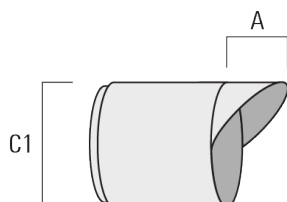

FLC321 Space frame

Description	Référence	A	C1
ES-FLC321	145-9995	55	114