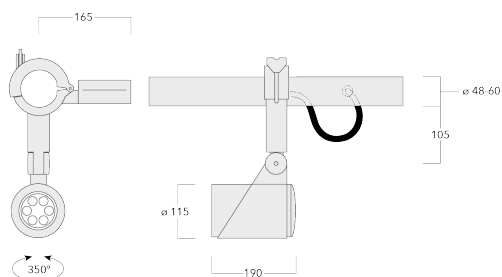

145-7971

FLC321 Space frame

we-ef

Spécifications

Description du matériel

Corps	Corps en fonte d'aluminium
Lentille	Verre de sécurité
Couleurs	RAL9004 Noir de sécurité RAL9007 Aluminium gris RAL7016 Gris anthracite RAL9016 Blanc signalisation
Joint	Joint silicone CCG®
Visserie	DriPCS Inox avec recouvrement polymère
IP	IP66
IK	IK08
Protection contre la corrosion	5CE
Surface exposée au vent	0.065 m²

Description électrique

Driver	Driver électronique séparé thermiquement

Informations complémentaires

Durée de vie	Ta=25° L90B10 > 90000h
Classe d'efficacité énergétique	C-D

WE-EF Switzerland AG

Himmelrichstrasse 6, 6003 Luzern - Téléphone: +41 22 752 49 94

info.switzerland@we-ef.com - <https://we-ef.com/ch_fr>

Sous réserve de modifications techniques et d'erreurs. - Généré le 23/11/2024