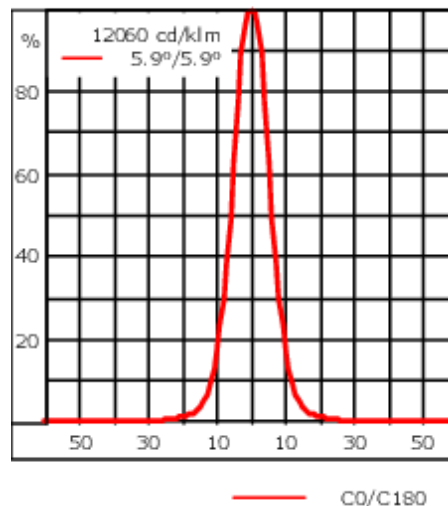

145-7971

FLC321 Space frame

we-ef

Spécifications

Description du matériel

Corps	Corps en fonte d'aluminium
Lentille	Verre de sécurité
Couleurs	RAL9004 Noir de sécurité RAL9007 Aluminium gris RAL7016 Gris anthracite RAL9016 Blanc signalisation
Joint	Joint silicone CCG®
Visserie	DriPCS Inox avec recouvrement polymère
IP	IP66
IK	IK08
Protection contre la corrosion	5CE
Surface exposée au vent	0.065 m²

Description électrique

Driver	Driver électronique séparé thermiquement

Informations complémentaires

Durée de vie	Ta=25° L90B10 > 90000h
Classe d'efficacité énergétique	C-D

WE-EF Switzerland AG

Himmelrichstrasse 6, 6003 Luzern - Téléphone: +41 22 752 49 94

info.switzerland@we-ef.com - <https://we-ef.com/ch_fr>

Sous réserve de modifications techniques et d'erreurs. - Généré le 23/11/2024