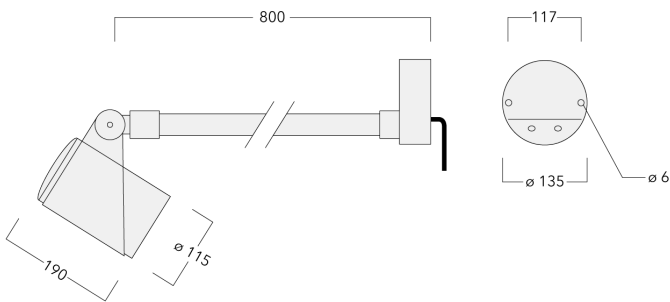

Les accessoires optiques sont installés en usine. A spécifier lors de la demande de devis.

Poids	4.30 kg
Types photométries	faisceau symétrique, extensif [B]
Type de Lampes	LED-6/26W / 1400 mA - 2700K
IRC	80
Alimentation électrique	ballast électronique
LEDs	6
Rated input power	29 W

Sous réserve de modifications techniques et d'erreurs. - Généré le 23/11/2024

Spécifications

Description du matériel

Corps	Corps en fonte d'aluminium
Lentille	Verre de sécurité
Couleurs	Peinture poudre disponible avec 35 couleurs différents
Joint	Joint silicone CCG®
Visserie	PCS Inox avec revêtement polymère
IP	IP66
IK	IK08
Protection contre la corrosion	5CE