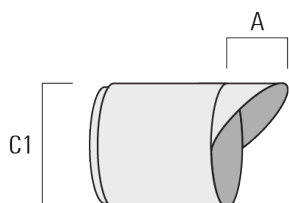

Visière

Description	Code produit	A	C1
ES-FLC321	145-9995	55	114