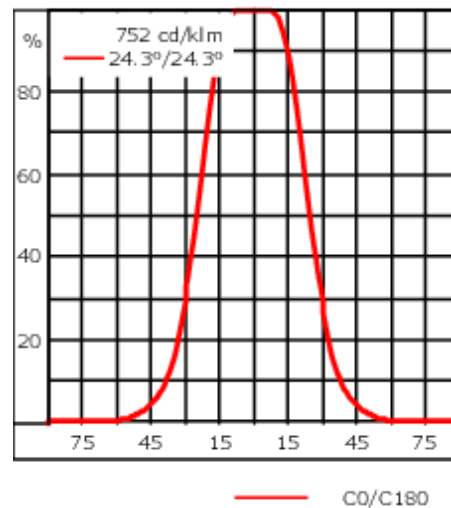

Spécifications

Description du matériel

Corps	Corps en fonte d'aluminium
Lentille	Verre de sécurité
Couleurs	Peinture poudre disponible avec 35 couleurs différents
Joint	Joint silicone CCG®
Visserie	PCS Inox avec revêtement polymère
IP	IP66
IK	IK08
Protection contre la corrosion	5CE

Description électrique

Driver	Corps en fonte d'aluminium,

Informations complémentaires

Durée de vie	Ta=25° L90B10 > 90000h
Classe d'efficacité énergétique	C-D

WE-EF LUMIERE

ZAC de Chesnes Nord, 6 Rue de Brisson, CS80330, 38290 Satolas et Bonce - Téléphone: +33 4 74 99 14 44
info.france@we-ef.com - <https://we-ef.com/fr>

Sous réserve de modifications techniques et d'erreurs. - Généré le 23/11/2024