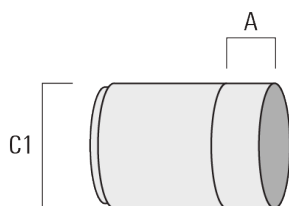

Canon anti-éblouissement

Description	Code produit	A	C1
ET-FLC321	145-9996	56	114

WE-EF LUMIERE

ZAC de Chesnes Nord, 6 Rue de Brisson, CS80330, 38290 Satolas et Bonce - Téléphone: +33 4 74 99 14 44
info.france@we-ef.com - <https://we-ef.com/fr>

Sous réserve de modifications techniques et d'erreurs. - Généré le 23/11/2024