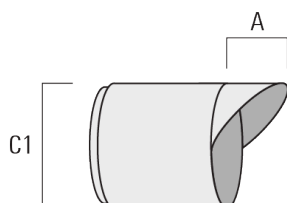

Visière

Description	Référence	A	C1
ES-FLC321	145-9995	55	114