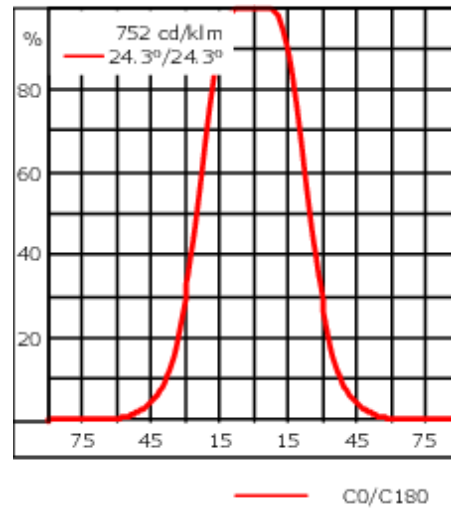

145-7368

FLC321 Space frame

we-ef

Spécifications

Description du matériel

Corps	Corps en fonte d'aluminium
Lentille	Verre de sécurité
Couleurs	RAL9004 Noir de sécurité RAL9007 Aluminium gris RAL7016 Gris anthracite RAL9016 Blanc signalisation
Joint	Joint silicone CCG®
Visserie	DriPCS Inox avec recouvrement polymère
IP	IP66
IK	IK08
Protection contre la corrosion	5CE
Surface exposée au vent	0.065 m²

Description électrique

Driver	Driver électronique séparé thermiquement

Informations complémentaires

Durée de vie	Ta=25° L90B10 > 90000h
Classe d'efficacité énergétique	C-D

WE-EF Switzerland AG

Himmelrichstrasse 6, 6003 Luzern - Téléphone: +41 22 752 49 94

info.switzerland@we-ef.com - <https://we-ef.com/ch_fr>

Sous réserve de modifications techniques et d'erreurs. - Généré le 23/11/2024