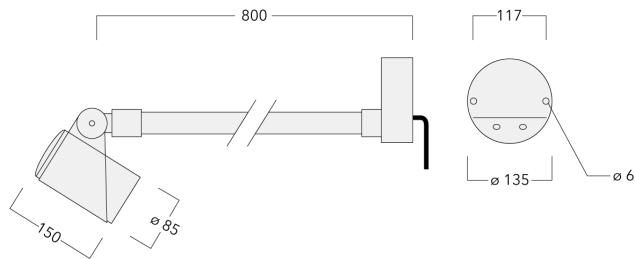

Les accessoires optiques sont installés en usine. A spécifier lors de la demande de devis.

Poids	3.20 kg
Types photométries	faisceau symétrique, extensif [B]
Type de Lampes	LED-3/9W / 250 mA - 2700 K
IRC	80
Alimentation électrique	ballast électronique
LEDs	3
Rated input power	11 W

Sous réserve de modifications techniques et d'erreurs. - Généré le 23/11/2024

Spécifications

Description du matériel

Corps	Corps en fonte d'aluminium
Lentille	Verre de sécurité
Couleurs	Peinture poudre disponible avec 35 couleurs différents
Joint	Joint silicone CCG®
Visserie	PCS Inox avec revêtement polymère
IP	IP66
IK	IK08
Protection contre la corrosion	5CE
Surface exposée au vent	0.065 m ²