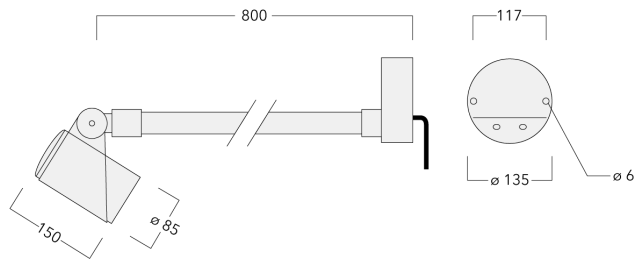

Les accessoires optiques sont installés en usine. A spécifier lors de la demande de devis.

Poids	3.20 kg
Types photométries	faisceau symétrique, extensif [B]
Type de Lampes	LED-3/12W / 350 mA - 4000 K
IRC	80
Alimentation électrique	ballast électronique
LEDs	3
Rated input power	13.9 W

Sous réserve de modifications techniques et d'erreurs. - Généré le 23/11/2024

Spécifications

Description du matériel

Corps	Corps en fonte d'aluminium
Lentille	Verre de sécurité
Couleurs	Peinture poudre disponible avec 35 couleurs différents
Joint	Joint silicone CCG®
Visserie	PCS Inox avec revêtement polymère
IP	IP66
IK	IK08
Protection contre la corrosion	5CE
Surface exposée au vent	0.065 m ²