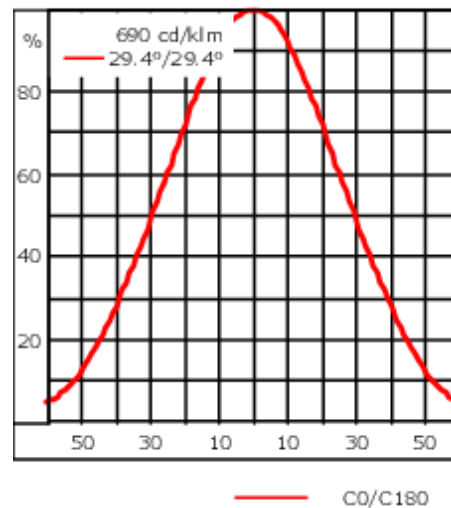

Spécifications

Description du matériel

Corps	Corps en fonte d'aluminium
Lentille	Verre de sécurité
Couleurs	Peinture poudre disponible avec 35 couleurs différents
Joint	Joint silicone CCG®
Visserie	PCS Inox avec revêtement polymère
IP	IP66
IK	IK08
Protection contre la corrosion	5CE
Surface exposée au vent	0.065 m²

Description électrique

Driver	Driver électronique

Informations complémentaires

Durée de vie	Ta=25° L90B10 > 90000h
Classe d'efficacité énergétique	D-E

WE-EF LUMIERE

ZAC de Chesnes Nord, 6 Rue de Brisson, CS80330, 38290 Satolas et Bonce - Téléphone: +33 4 74 99 14 44
info.france@we-ef.com - <https://we-ef.com/fr>

Sous réserve de modifications techniques et d'erreurs. - Généré le 23/11/2024