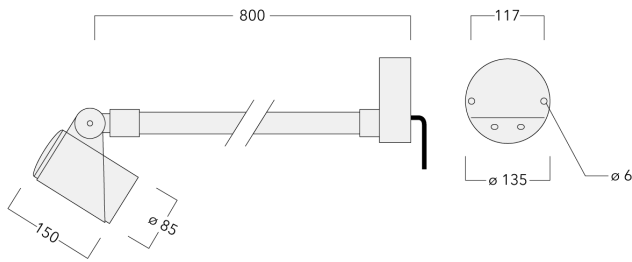

145-7682

FLC311 - sur bras

we-ef

Description

IP66. IK08. Corps en fonte d'aluminium. Visserie inox avec traitement PCS. Protection contre la corrosion 5CE. Joint silicone CCG®. Verre de sécurité. Le luminaire est scellé en usine et il n'est pas nécessaire de l'ouvrir pendant l'installation.

Les accessoires optiques sont installés en usine. A spécifier lors de la demande de devis.

Poids	3.20 kg
Types photométries	faisceau symétrique, médium [M]
Type de Lampes	LED-3/9W / 250 mA - 2700 K
IRC	80
Alimentation électrique	ballast électronique
LEDs	3
Rated input power	11 W

Sous réserve de modifications techniques et d'erreurs. - Généré le 23/11/2024

Spécifications

Description du matériel

Corps	Corps en fonte d'aluminium
Lentille	Verre de sécurité
Couleurs	Peinture poudre disponible avec 35 couleurs différents
Joint	Joint silicone CCG®
Visserie	PCS Inox avec revêtement polymère
IP	IP66
IK	IK08
Protection contre la corrosion	5CE
Surface exposée au vent	0.065 m ²