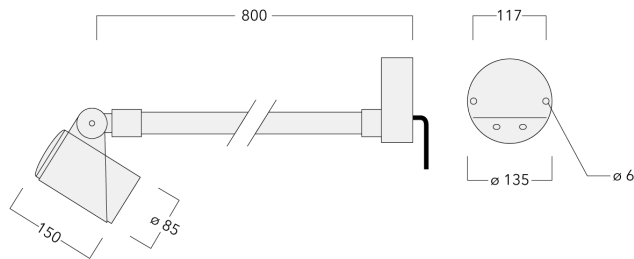

145-7685

FLC311 - sur bras

we-ef

Description

IP66. IK08. Corps en fonte d'aluminium. Visserie inox avec traitement PCS. Protection contre la corrosion 5CE. Joint silicone CCG®. Verre de sécurité. Le luminaire est scellé en usine et il n'est pas nécessaire de l'ouvrir pendant l'installation.

Les accessoires optiques sont installés en usine. A spécifier lors de la demande de devis.

Poids	3.20 kg
Types photométries	faisceau symétrique, médium [M]
Type de Lampes	LED-3/9W / 250 mA - 3000 K
IRC	80
Alimentation électrique	ballast électronique
LEDs	3
Rated input power	11 W

Sous réserve de modifications techniques et d'erreurs. - Généré le 23/11/2024

Spécifications

Description du matériel

Corps	Corps en fonte d'aluminium
Lentille	Verre de sécurité
Couleurs	Peinture poudre disponible avec 35 couleurs différents
Joint	Joint silicone CCG®
Visserie	PCS Inox avec revêtement polymère
IP	IP66
IK	IK08
Protection contre la corrosion	5CE
Surface exposée au vent	0.065 m ²