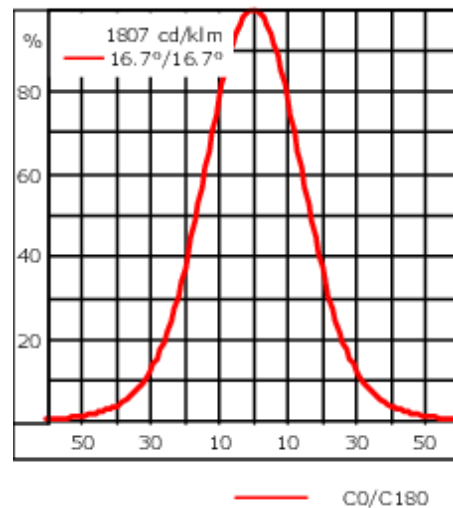

145-7688

FLC311 - Wandausleger

we-ef

Spezifikationen

Materialbeschreibung

Gehäuse	Korrosionsbeständiges Aluminium
Abdeckung	Sicherheitsglas
Farben	RAL9004 Signalschwarz RAL9006 Weißaluminium RAL9007 Graualuminium RAL7016 Anthrazitgrau RAL9016 Verkehrsweiß
Dichtung	CCG® Silikondichtung
Schrauben	PCS beschichtete Edelstahlschrauben
Schutzart	IP66
Schlagfestigkeit	IK08
Korrosionsbeständigkeit	5CE
Windangriffsfläche	0.065 m²

Elektrische Beschreibung

Netzgerät / Vorschaltgerät	Eingebaute elektronische Betriebsgeräte

Weitere Informationen

Lebensdauer	Ta=25° L90B10 > 90000h
Energieeffizienzklasse	D-E (Lichtquelle)

WE-EF LEUCHTEN GmbH

Töpinger Straße 16, 29646 Bispingen, Germany - Tel: +49 5194 909-0

info.germany@we-ef.com - <https://we-ef.com/de>

Technische Änderungen und Irrtümer vorbehalten. - Erstellt am 23.11.2024