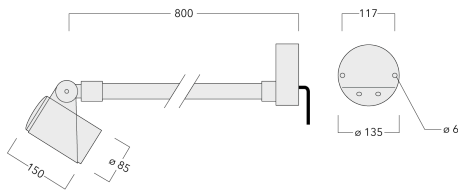

145-7688

FLC311 - Wandausleger

we-ef

Spezifikationen

Materialbeschreibung

Gehäuse	Korrosionsbeständiges Aluminium
Abdeckung	Sicherheitsglas
Farben	RAL9004 Signalschwarz RAL9006 Weißaluminium RAL9007 Graualuminium RAL7016 Anthrazitgrau RAL9016 Verkehrsweiß
Dichtung	CCG® Silikondichtung
Schrauben	PCS beschichtete Edelstahlschrauben
Schutzart	IP66
Schlagfestigkeit	IK08
Korrosionsbeständigkeit	5CE
Windangriffsfläche	0.065 m²

Elektrische Beschreibung

Netzgerät / Vorschaltgerät	Eingebaute elektronische Betriebsgeräte

Weitere Informationen

Lebensdauer	Ta=25° L90B10 > 90000h
Energieeffizienzklasse	D-E (Lichtquelle)

WE-EF LEUCHTEN GmbH

Töpinger Straße 16, 29646 Bispingen, Germany - Tel: +49 5194 909-0

info.germany@we-ef.com - <https://we-ef.com/de>

Technische Änderungen und Irrtümer vorbehalten. - Erstellt am 23.11.2024