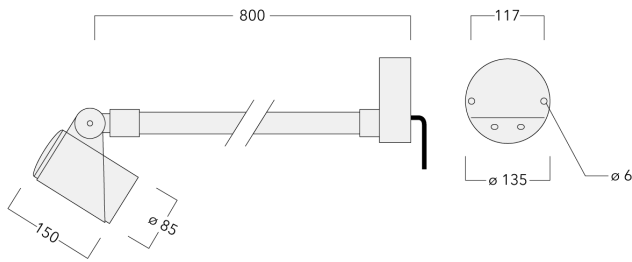

Les accessoires optiques sont installés en usine. A spécifier lors de la demande de devis.

Poids	3.20 kg
Types photométries	faisceau symétrique, médium [M]
Type de Lampes	LED-3/12W / 350 mA - 2700 K
IRC	80
Alimentation électrique	ballast électronique
LEDs	3
Rated input power	13.9 W

Sous réserve de modifications techniques et d'erreurs. - Généré le 23/11/2024

Spécifications

Description du matériel

Corps	Corps en fonte d'aluminium
Lentille	Verre de sécurité
Couleurs	Peinture poudre disponible avec 35 couleurs différents
Joint	Joint silicone CCG®
Visserie	PCS Inox avec revêtement polymère
IP	IP66
IK	IK08
Protection contre la corrosion	5CE
Surface exposée au vent	0.065 m ²