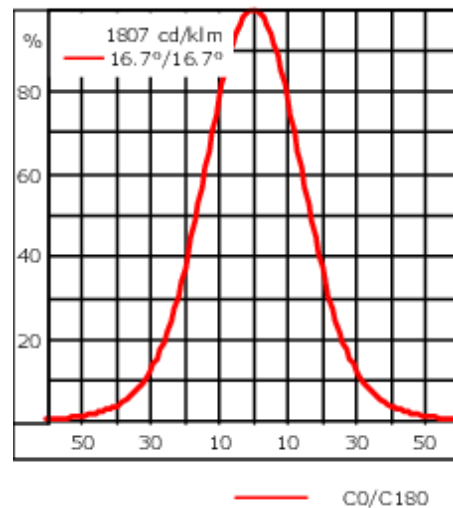

Spécifications

Description du matériel

Corps	Corps en fonte d'aluminium
Lentille	Verre de sécurité
Couleurs	Peinture poudre disponible avec 35 couleurs différents
Joint	Joint silicone CCG®
Visserie	PCS Inox avec recouvrement polymère
IP	IP66
IK	IK08
Protection contre la corrosion	5CE
Surface exposée au vent	0.065 m²

Description électrique

Driver	Driver électronique

Informations complémentaires

Durée de vie	Ta=25° L90B10 > 90000h
Classe d'efficacité énergétique	D-E

WE-EF LUMIERE

ZAC de Chesnes Nord, 6 Rue de Brisson, CS80330, 38290 Satolas et Bonce - Téléphone: +33 4 74 99 14 44
info.france@we-ef.com - <https://we-ef.com/fr>

Sous réserve de modifications techniques et d'erreurs. - Généré le 23/11/2024