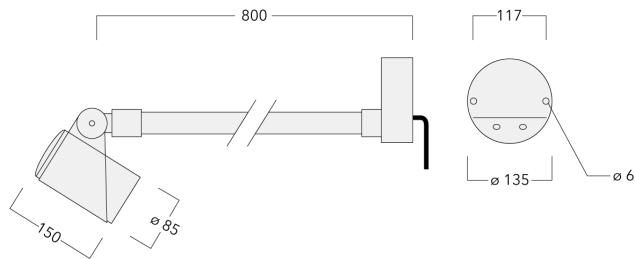

Les accessoires optiques sont installés en usine. A spécifier lors de la demande de devis.

Poids	3.20 kg
Types photométries	faisceau symétrique, médium [M]
Type de Lampes	LED-3/12W / 350 mA - 3000 K
IRC	80
Alimentation électrique	ballast électronique
LEDs	3
Rated input power	13.9 W

Sous réserve de modifications techniques et d'erreurs. - Généré le 23/11/2024

Spécifications

Description du matériel

Corps	Corps en fonte d'aluminium
Lentille	Verre de sécurité
Couleurs	Peinture poudre disponible avec 35 couleurs différents
Joint	Joint silicone CCG®
Visserie	PCS Inox avec recouvrement polymère
IP	IP66
IK	IK08
Protection contre la corrosion	5CE
Surface exposée au vent	0.065 m ²