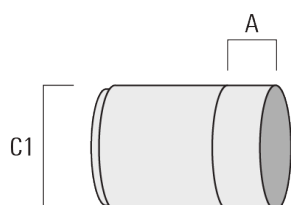

Canon anti-éblouissement

Description	Référence	A	C1
ET-FLC311	145-7785	34	85