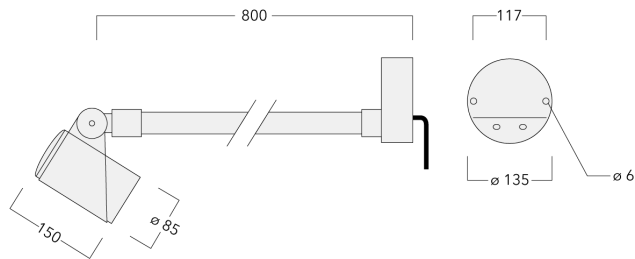

Spécifications

Description du matériel

Corps	Corps en fonte d'aluminium
Lentille	Verre de sécurité
Couleurs	RAL9004 Noir de sécurité RAL9007 Aluminium gris RAL7016 Gris anthracite RAL9016 Blanc signalisation
Joint	Joint silicone CCG®
Visserie	PCS Inox avec revêtement polymère
IP	IP66
IK	IK08
Protection contre la corrosion	5CE
Surface exposée au vent	0.065 m²

Description électrique

Driver	DALI

Informations complémentaires

Durée de vie	Ta=25° L90B10 > 90000h
Classe d'efficacité énergétique	D-E

WE-EF Switzerland AG

Himmelrichstrasse 6, 6003 Luzern - Téléphone: +41 22 752 49 94

info.switzerland@we-ef.com - <https://we-ef.com/ch_fr>

Sous réserve de modifications techniques et d'erreurs. - Généré le 06/10/2025