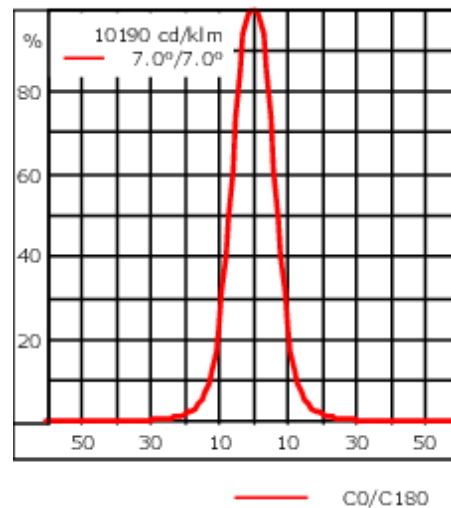

Spécifications

Description du matériel

Corps	Corps en fonte d'aluminium
Lentille	Verre de sécurité
Couleurs	RAL9004 Noir de sécurité RAL9007 Aluminium gris RAL7016 Gris anthracite RAL9016 Blanc signalisation
Joint	Joint silicone CCG®
Visserie	PCS Inox avec revêtement polymère
IP	IP66
IK	IK08
Protection contre la corrosion	5CE
Surface exposée au vent	0.065 m²

Description électrique

Driver	DALI

Informations complémentaires

Durée de vie	Ta=25° L90B10 > 90000h
Classe d'efficacité énergétique	D-E