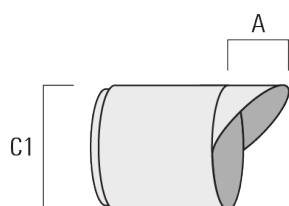

Sous réserve de modifications techniques et d'erreurs. - Généré le 06/10/2025

FLC311 - sur bras

Grille nid d'abeille

Description	Référence	C1
IW-FLC311	145-7783	59

Visière

Description	Référence	A	C1
ES-FLC311	145-7784	34	85