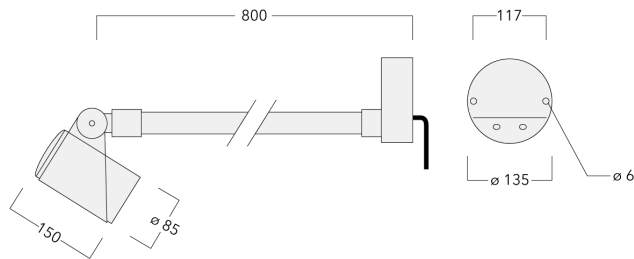

Spécifications

Description du matériel

Corps	Corps en fonte d'aluminium
Lentille	Verre de sécurité
Couleurs	RAL9004 Noir de sécurité RAL9007 Aluminium gris RAL7016 Gris anthracite RAL9016 Blanc signalisation
Joint	Joint silicone CCG®
Visserie	PCS Inox avec revêtement polymère
IP	IP66
IK	IK08
Protection contre la corrosion	5CE
Surface exposée au vent	0.065 m²

Description électrique

Driver	DALI

Informations complémentaires

Durée de vie	Ta=25° L90B10 > 90000h
Classe d'efficacité énergétique	D-E