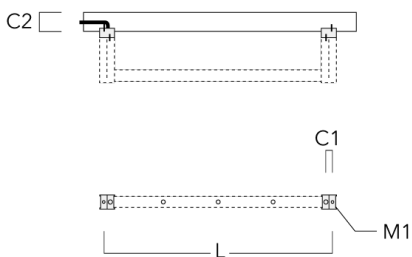

Adaptateur pour fixation

Description	Référence	C1	C2	L	M1	Poids (kg)
Adaptateur pour fixation (paire)	310-9294	30	100	1115	12	0.90