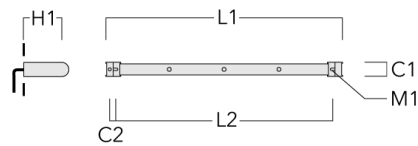

FLC311 RAIL66

Description	Référence	C1	C2	H1	M1	Poids (kg)	L1	L2
Rail 66 système universel pour 3 projecteurs maxi (L=1650)	310-9210	75	30	200	12	7.20	1650	1545