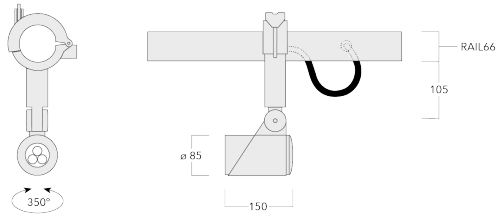

Spécifications

Description du matériel

Corps	Corps en fonte d'aluminium
Lentille	Verre de sécurité
Couleurs	RAL9004 Noir de sécurité RAL9007 Aluminium gris RAL7016 Gris anthracite RAL9016 Blanc signalisation
Joint	Joint silicone CCG®
Visserie	PCS Inox avec revêtement polymère
IP	IP66
IK	IK08
Protection contre la corrosion	5CE
Surface exposée au vent	0.045 m²

Description électrique

Driver	DALI

Informations complémentaires

Durée de vie	Ta=25° L90B10 > 90000h
Classe d'efficacité énergétique	D-E