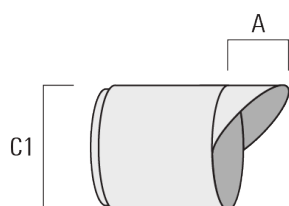

Visière

Description	Référence	A	C1
ES-FLC311	145-7784	34	85