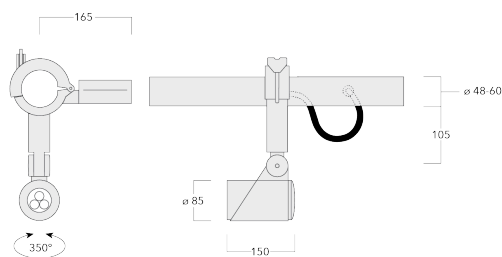

Comprend la boîte de terminaison, pour montage sur un tube \varnothing 48-60 mm ou sur le cadre d'espace.

Poids	2.50 kg
Distribution de la lumière	faisceau symétrique, extensif [B]
Source lumineuse	LED-3/9W / 250 mA - 2700 K
IRC	80
Alimentation électrique	ballast électronique
LEDs	3
Rated input power	11 W

info.switzerland@we-ef.com - https://we-ef.com/ch_fr

Sous réserve de modifications techniques et d'erreurs. - Généré le 23/11/2024

Spécifications

Description du matériel

Corps	Corps en fonte d'aluminium
Lentille	Verre de sécurité
Couleurs	<div style="display: flex; align-items: center;"> <div style="width: 20px; height: 15px; background-color: black; margin-right: 5px;"></div> <div style="margin-right: 5px;">RAL9004</div> <div>Noir de sécurité</div> </div> <div style="display: flex; align-items: center; margin-top: 5px;"> <div style="width: 20px; height: 15px; background-color: gray; margin-right: 5px;"></div> <div style="margin-right: 5px;">RAL9007</div> <div>Aluminium gris</div> </div> <div style="display: flex; align-items: center; margin-top: 5px;"> <div style="width: 20px; height: 15px; background-color: darkgray; margin-right: 5px;"></div> <div style="margin-right: 5px;">RAL7016</div> <div>Gris anthracite</div> </div> <div style="display: flex; align-items: center; margin-top: 5px;"> <div style="width: 20px; height: 15px; background-color: lightgray; margin-right: 5px;"></div> <div style="margin-right: 5px;">RAL9016</div> <div>Blanc signalisation</div> </div>
Joint	Joint silicone CCG®
Visserie	PCS Inox avec revêtement polymère
IP	IP66
IK	IK08
Protection contre la corrosion	5CE
Surface exposée au vent	0.045 m ²