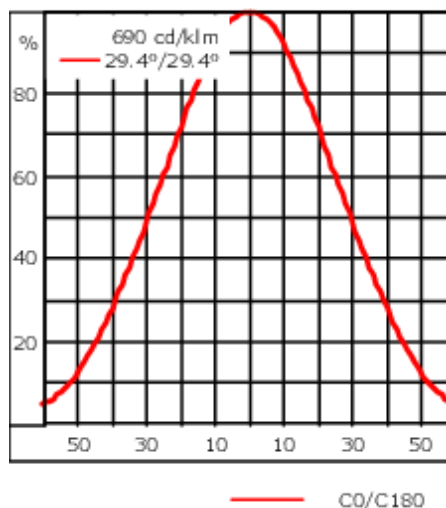

Spécifications

Description du matériel

Corps	Corps en fonte d'aluminium
Lentille	Verre de sécurité
Couleurs	RAL9004 Noir de sécurité RAL9007 Aluminium gris RAL7016 Gris anthracite RAL9016 Blanc signalisation
Joint	Joint silicone CCG®
Visserie	PCS Inox avec revêtement polymère
IP	IP66
IK	IK08
Protection contre la corrosion	5CE
Surface exposée au vent	0.045 m²

Description électrique

Driver	Driver électronique

Informations complémentaires

Durée de vie	Ta=25° L90B10 > 90000h
Classe d'efficacité énergétique	D-E