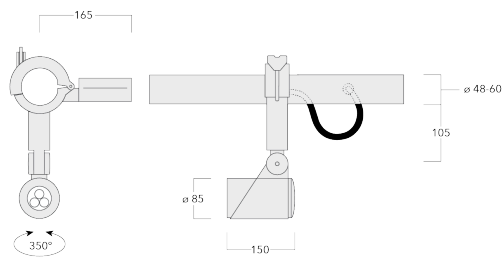

Comprend la boîte de terminaison, pour montage sur un tube \varnothing 48-60 mm ou sur le cadre d'espace.

Poids	2.50 kg
Distribution de la lumière	faisceau symétrique, médium [M]
Source lumineuse	LED-3/6W / 180 mA - 2700 K
IRC	80
Alimentation électrique	ballast électronique
LEDs	3
Rated input power	7.5 W

Sous réserve de modifications techniques et d'erreurs. - Généré le 23/11/2024

Spécifications

Description du matériel

Corps	Corps en fonte d'aluminium
Lentille	Verre de sécurité
Couleurs	<div style="display: flex; align-items: center;"> <div style="width: 20px; height: 15px; background-color: black; margin-right: 5px;"></div> RAL9004 Noir de sécurité </div> <div style="display: flex; align-items: center; margin-top: 5px;"> <div style="width: 20px; height: 15px; background-color: #808080; margin-right: 5px;"></div> RAL9007 Aluminium gris </div> <div style="display: flex; align-items: center; margin-top: 5px;"> <div style="width: 20px; height: 15px; background-color: #404040; margin-right: 5px;"></div> RAL7016 Gris anthracite </div> <div style="display: flex; align-items: center; margin-top: 5px;"> <div style="width: 20px; height: 15px; background-color: #e0e0e0; margin-right: 5px;"></div> RAL9016 Blanc signalisation </div>
Joint	Joint silicone CCG®
Visserie	PCS Inox avec revêtement polymère
IP	IP66
IK	IK08
Protection contre la corrosion	5CE
Surface exposée au vent	0.045 m ²