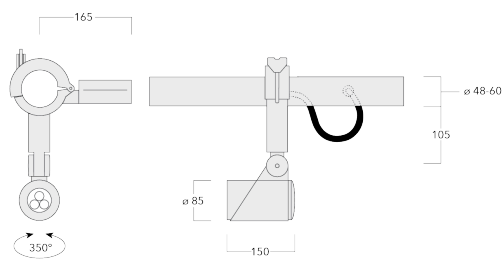

Spécifications

Description du matériel

Corps	Corps en fonte d'aluminium
Lentille	Verre de sécurité
Couleurs	RAL9004 Noir de sécurité RAL9007 Aluminium gris RAL7016 Gris anthracite RAL9016 Blanc signalisation
Joint	Joint silicone CCG®
Visserie	PCS Inox avec revêtement polymère
IP	IP66
IK	IK08
Protection contre la corrosion	5CE
Surface exposée au vent	0.045 m²

Description électrique

Driver	Driver électronique

Informations complémentaires

Durée de vie	Ta=25° L90B10 > 90000h
Classe d'efficacité énergétique	D-E