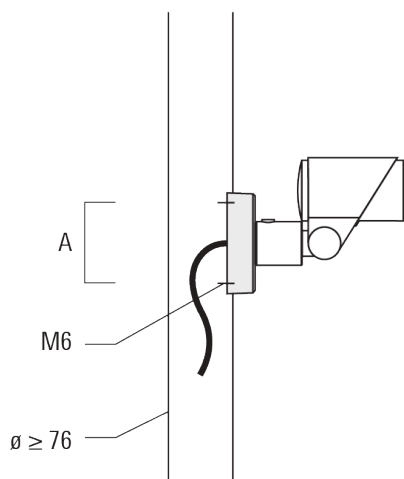

FLC301 - embout adaptable

Accessoires d'installation

Flat surface and Column fitter

Description	Code produit	A	B	Poids (kg)
FLC300 Adaptateur sur mât	145-9536	70		0.20

Adaptateur pour surface plane	145-9535	100	85	0.20