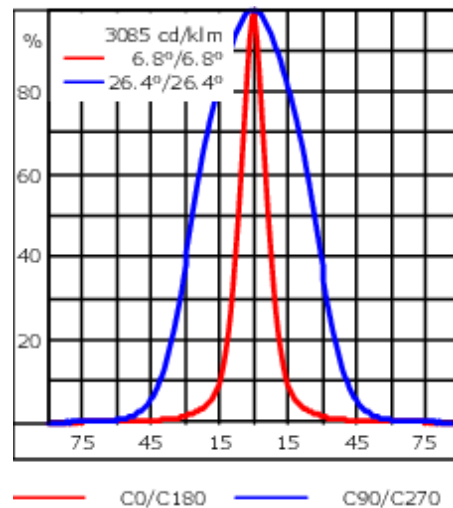

Spécifications

Description du matériel

Corps	Corps en fonte d'aluminium
Lentille	Verre de sécurité
Couleurs	Peinture poudre disponible avec 35 couleurs différents
Joint	Joint silicone CCG®
Visserie	PCS Inox avec revêtement polymère
IP	IP66
IK	IK07
Protection contre la corrosion	5CE
Surface exposée au vent	0.015 m²

Description électrique

Driver	Driver électronique
Power factor	>0.9

Informations complémentaires

Durée de vie	Ta=25° L90B10 > 90000h
Classe d'efficacité énergétique	D-E