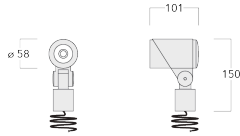

Description

IP66. Classe I. IK07. Corps en fonte d'aluminium. Visserie inox avec traitement PCS. Protection contre la corrosion 5CE. Joint silicone CCG®. Verre de sécurité. Le luminaire est scellé en usine et il n'est pas nécessaire de l'ouvrir pendant l'installation.

Les accessoires optiques sont installés en usine. A spécifier lors de la demande de devis.

Poids	0.70 kg
Types photométries	faisceau ovalisante, ultra intensif [EE]
Type de Lampes	LED-1/4W / 350 mA - 3000 K
IRC	80
Alimentation électrique	ballast électronique
LEDs	1
Rated input power	5 W
Flux lumineux nominal (lm)	
LED Lumen	490
Total Lumen	490
Tj	85
Rated lumens (lm)	
LED Lumen	384.6
Total Lumen	384.7
Ta	25

Spécifications

Description du matériel

Corps	Corps en fonte d'aluminium
Lentille	Verre de sécurité
Couleurs	Peinture poudre disponible avec 35 couleurs différents
Joint	Joint silicone CCG®
Visserie	PCS Inox avec revêtement polymère
IP	IP66
IK	IK07
Protection contre la corrosion	5CE
Surface exposée au vent	0.015 m ²