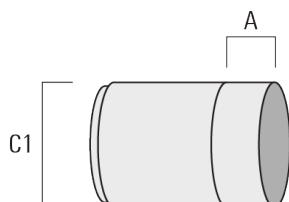

info.france@we-ef.com - <https://we-ef.com/fr>

Sous réserve de modifications techniques et d'erreurs. - Généré le 23/10/2024

145-7187+145-7229

we-ef

FLC301 - embout adaptable

Description	Code produit	A	C1
Canon anti-éblouissement ET	145-7233	22.5	58