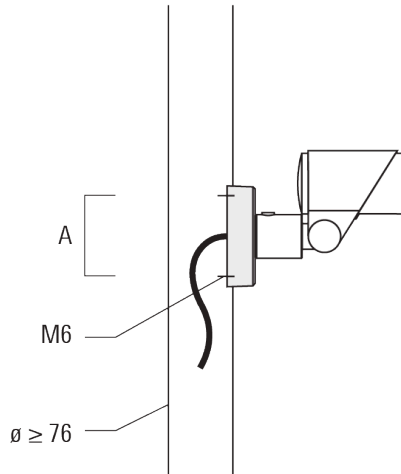

**Accessoires d'installation**

**Flat surface and Column fitter**

Description	Référence	A	B	Poids (kg)
FLC300 Adaptateur sur mât	145-9536	70		0.20

Adaptateur pour surface plane	145-9535	100	85	0.20
-------------------------------	----------	-----	----	------