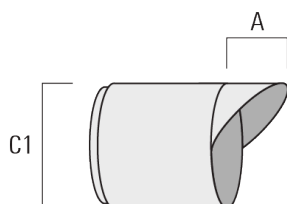

FLC301 - embout adaptable

Grille nid d'abeille

Description	Référence	C1
Grille nid d'abeille IW	145-7231	42.5

C1

Visière

Description	Référence	A	C1
Visière ES	145-7232	20.5	58