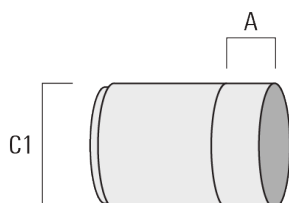

145-7188+145-7229

we-ef

FLC301 - embout adaptable

Canon anti-éblouissement

Description	Référence	A	C1
Canon anti-éblouissement ET	145-7233	22.5	58

WE-EF Switzerland AG

Himmelrichstrasse 6, 6003 Luzern - Téléphone: +41 22 752 49 94

info.switzerland@we-ef.com - <https://we-ef.com/ch_fr>

Sous réserve de modifications techniques et d'erreurs. - Généré le 23/11/2024