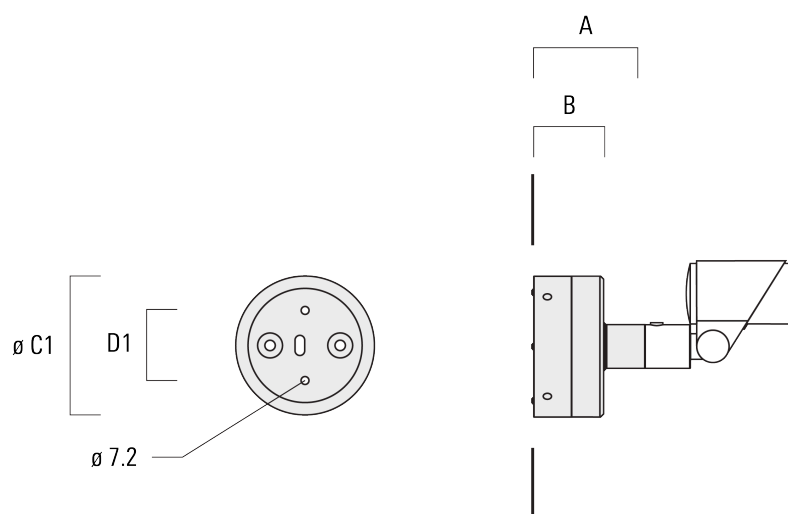

## FLC301 - embout adaptable

Description	Référence	A	B	C1	D1	Poids (kg)
Boîte de jonction, entrée murale	310-9025	107	67	135	67	1.10

**Accessoires Optiques****Lentille ovalisante**

Description	Référence	C1
Lentille ovalisante IO-180	145-7229	42.5