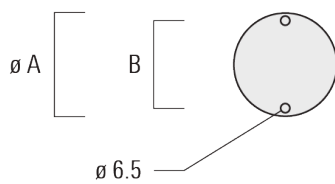

**Accessoires d'installation**

**Flat surface and Column fitter**

Description	Référence	A	B	Poids (kg)
FLC300 Adaptateur sur mât	145-9536	70		0.20

Adaptateur pour surface plane	145-9535	100	85	0.20
-------------------------------	----------	-----	----	------