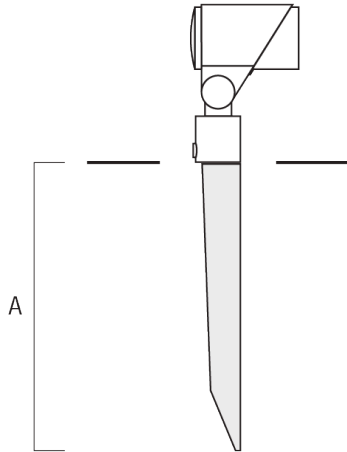

FLC301 - embout adaptable

Piquet à planter EF

Description	Référence	A	Poids (kg)
Piquet à planter pour FLC300	310-9102	270	1.20

JB1 Boîte de dérivation étanche

Description	Référence	A	B	C1	D1	Poids (kg)
Boîte de jonction, entrée latérale	310-9002	107	67	135	67	1.20