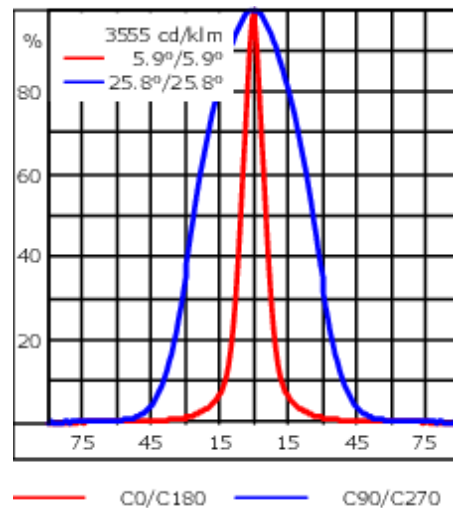

Sous réserve de modifications techniques et d'erreurs. - Généré le 23/10/2024

Spécifications

Description du matériel

Corps	Corps en fonte d'aluminium
Lentille	Verre de sécurité
Couleurs	Peinture poudre disponible avec 35 couleurs différents
Joint	Joint silicone CCG®
Visserie	PCS Inox avec revêtement polymère
IP	IP66
IK	IK07
Protection contre la corrosion	5CE
Surface exposée au vent	0.015 m ²