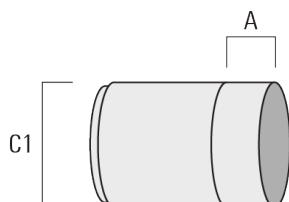

info.france@we-ef.com - <https://we-ef.com/fr>

Sous réserve de modifications techniques et d'erreurs. - Généré le 23/10/2024

145-7190+145-7229

we-ef

FLC301 - embout adaptable

Description	Code produit	A	C1
Canon anti-éblouissement ET	145-7233	22.5	58