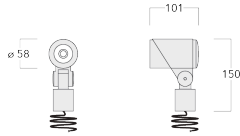

Description

IP66. Classe I. IK07. Corps en fonte d'aluminium. Visserie inox avec traitement PCS. Protection contre la corrosion 5CE. Joint silicone CCG®. Verre de sécurité. Le luminaire est scellé en usine et il n'est pas nécessaire de l'ouvrir pendant l'installation.

Les accessoires optiques sont installés en usine. A spécifier lors de la demande de devis.

Poids	0.70 kg
Distribution de la lumière	wallwash
Source lumineuse	LED-1/4W / 350 mA - 2700 K
IRC	80
Alimentation électrique	ballast électronique
LEDs	1
Rated input power	5 W
Rated lumens (lm)	
LED Lumen	358.8
Total Lumen	358.8
Ta	25
Flux lumineux nominal (lm)	
LED Lumen	530
Total Lumen	530
Tc	25

Spécifications

Description du matériel

Corps	Corps en fonte d'aluminium
Lentille	Verre de sécurité
Couleurs	<div style="display: flex; align-items: center;"> <div style="width: 20px; height: 15px; background-color: black; margin-right: 5px;"></div> <div style="font-size: 0.8em;">RAL9004 Noir de sécurité</div> </div> <div style="display: flex; align-items: center; margin-top: 2px;"> <div style="width: 20px; height: 15px; background-color: gray; margin-right: 5px;"></div> <div style="font-size: 0.8em;">RAL9007 Aluminium gris</div> </div> <div style="display: flex; align-items: center; margin-top: 2px;"> <div style="width: 20px; height: 15px; background-color: darkgray; margin-right: 5px;"></div> <div style="font-size: 0.8em;">RAL7016 Gris anthracite</div> </div> <div style="display: flex; align-items: center; margin-top: 2px;"> <div style="width: 20px; height: 15px; background-color: lightgray; margin-right: 5px;"></div> <div style="font-size: 0.8em;">RAL9016 Blanc signalisation</div> </div>
Joint	Joint silicone CCG®
Visserie	PCS Inox avec revêtement polymère
IP	IP66
IK	IK07
Protection contre la corrosion	5CE
Surface exposée au vent	0.015 m ²