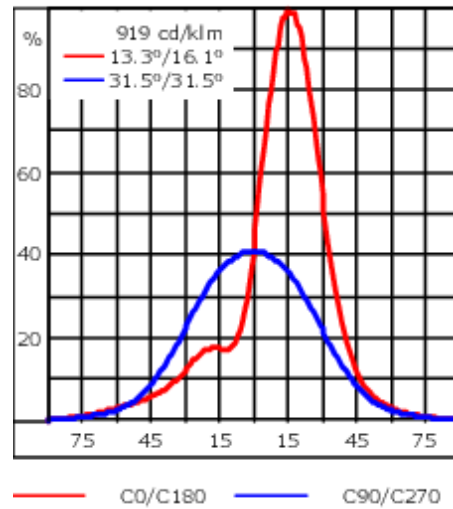

Spécifications

Description du matériel

Corps	Corps en fonte d'aluminium
Lentille	Verre de sécurité
Couleurs	RAL9004 Noir de sécurité RAL9007 Aluminium gris RAL7016 Gris anthracite RAL9016 Blanc signalisation
Joint	Joint silicone CCG®
Visserie	PCS Inox avec revêtement polymère
IP	IP66
IK	IK07
Protection contre la corrosion	5CE
Surface exposée au vent	0.015 m²

Description électrique

Driver	Driver électronique
Power factor	>0.9

Informations complémentaires

Durée de vie	Ta=25° L90B10 > 90000h
Classe d'efficacité énergétique	D-E