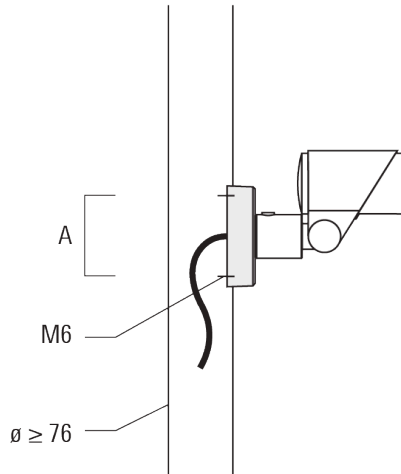

FLC301 - embout adaptable

Accessoires d'installation

Flat surface and Column fitter

Description	Référence	A	B	Poids (kg)
FLC300 Adaptateur sur mât	145-9536	70		0.20

Adaptateur pour surface plane	145-9535	100	85	0.20