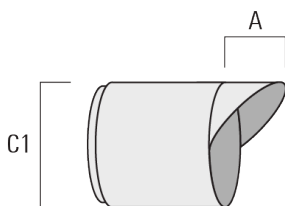

Visière

Description	Référence	A	C1
Visière ES	145-7232	20.5	58

Canon anti-éblouissement

WE-EF Switzerland AG

Himmelrichstrasse 6, 6003 Luzern - Téléphone: +41 22 752 49 94

info.switzerland@we-ef.com - <https://we-ef.com/ch_fr>

Sous réserve de modifications techniques et d'erreurs. - Généré le 23/10/2024