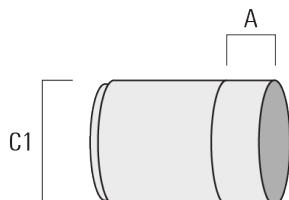

145-7183+145-7230

we-ef

FLC301 - embout adaptable

Description	Référence	A	C1
Canon anti-éblouissement ET	145-7233	22.5	58

WE-EF Switzerland AG

Himmelrichstrasse 6, 6003 Luzern - Téléphone: +41 22 752 49 94

info.switzerland@we-ef.com - <https://we-ef.com/ch_fr>

Sous réserve de modifications techniques et d'erreurs. - Généré le 23/10/2024