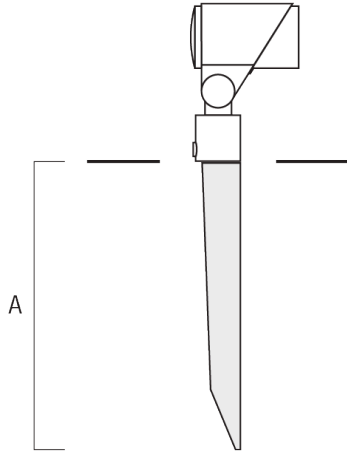

FLC301 - embout adaptable

Description	Code produit	A	Poids (kg)
Piquet à planter pour FLC300	310-9102	270	1.20

JB1 Boîte de dérivation étanche

Description	Code produit	A	B	C1	D1	Poids (kg)
Boîte de jonction, entrée latérale	310-9002	107	67	135	67	1.20