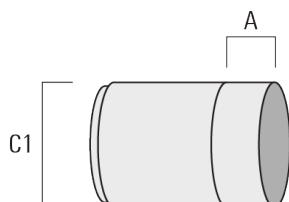

info.france@we-ef.com - <https://we-ef.com/fr>

Sous réserve de modifications techniques et d'erreurs. - Généré le 23/10/2024

145-7185+145-7230

we-ef

FLC301 - embout adaptable

Description	Code produit	A	C1
Canon anti-éblouissement ET	145-7233	22.5	58