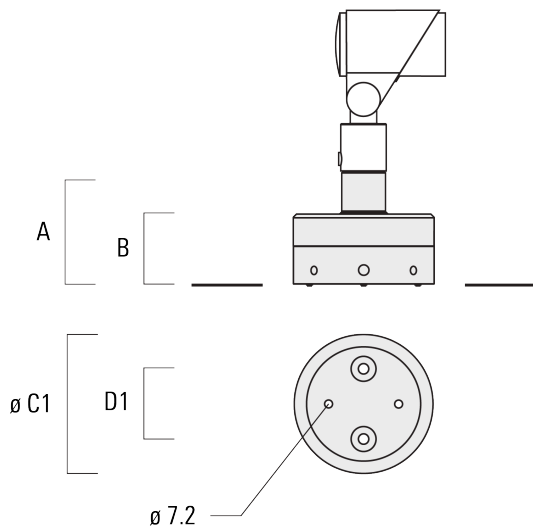

FLC301 - embout adaptable

Description	Code produit	A	Poids (kg)
Piquet à planter pour FLC300	310-9102	270	1.20

JB1 Boîte de dérivation étanche

Description	Code produit	A	B	C1	D1	Poids (kg)
Boîte de jonction, entrée latérale	310-9002	107	67	135	67	1.20