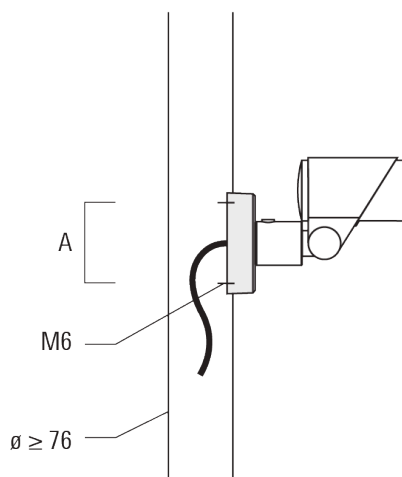

145-7185+145-7230

we-ef

FLC301 - embout adaptable

Accessoires d'installation

Flat surface and Column fitter

Description	Code produit	A	B	Poids (kg)
FLC300 Adaptateur sur mât	145-9536	70		0.20

Adaptateur pour surface plane	145-9535	100	85	0.20