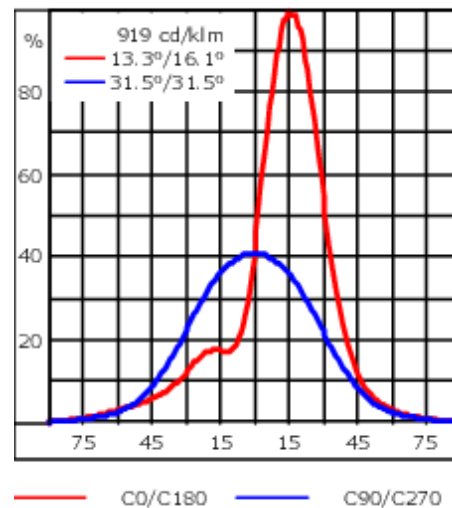

Spécifications

Description du matériel

Corps	Corps en fonte d'aluminium
Lentille	Verre de sécurité
Couleurs	Peinture poudre disponible avec 35 couleurs différents
Joint	Joint silicone CCG®
Visserie	PCS Inox avec revêtement polymère
IP	IP66
IK	IK07
Protection contre la corrosion	5CE
Surface exposée au vent	0.015 m²

Description électrique

Driver	Driver électronique
Power factor	>0.9

Informations complémentaires

Durée de vie	Ta=25° L90B10 > 90000h
Classe d'efficacité énergétique	D-E

WE-EF LUMIERE

ZAC de Chesnes Nord, 6 Rue de Brisson, CS80330, 38290 Satolas et Bonce - Téléphone: +33 4 74 99 14 44

info.france@we-ef.com - <https://we-ef.com/fr>

Sous réserve de modifications techniques et d'erreurs. - Généré le 23/10/2024