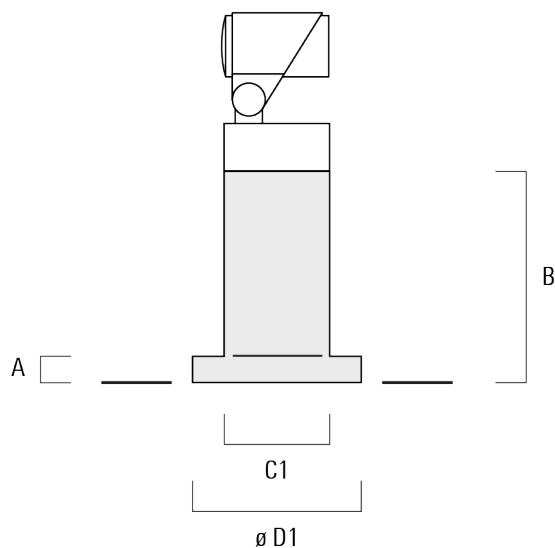

## Socle de montage EM

Description	Code produit	A	B	C1	D1	Poids (kg)
Socle de montage EM1 pour FLC301	145-9200	26	200	100	160	1.10

145-7200+145-7229

**we-ef**

FLC301 - montage en surface