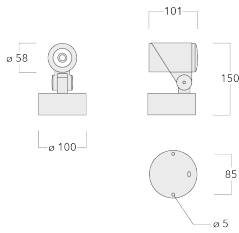

Spécifications

Description du matériel

Corps	Corps en fonte d'aluminium
Lentille	Verre de sécurité
Couleurs	Peinture poudre disponible avec 35 couleurs différents
Joint	Joint silicone CCG®
Visserie	PCS Inox avec revêtement polymère
IP	IP66
IK	IK07
Protection contre la corrosion	5CE
Surface exposée au vent	0.01 m²

Description électrique

Driver	Standard
Power factor	>0.9

Informations complémentaires

Durée de vie	Ta=25° L90B10 > 90000h
Classe d'efficacité énergétique	D-E

WE-EF LUMIERE

ZAC de Chesnes Nord, 6 Rue de Brisson, CS80330, 38290 Satolas et Bonce - Téléphone: +33 4 74 99 14 44
info.france@we-ef.com - <https://we-ef.com/fr>

Sous réserve de modifications techniques et d'erreurs. - Généré le 23/11/2024