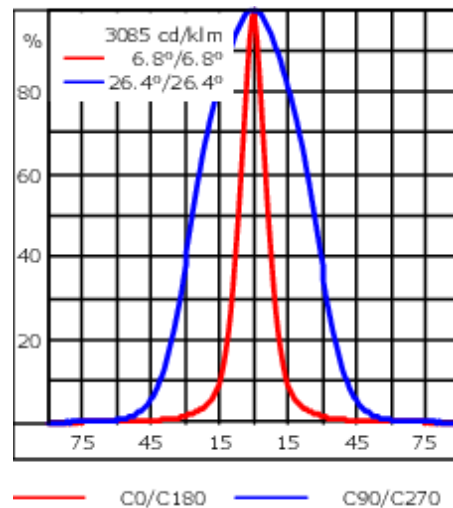

Spécifications

Description du matériel

Corps	Corps en fonte d'aluminium
Lentille	Verre de sécurité
Couleurs	Peinture poudre disponible avec 35 couleurs différents
Joint	Joint silicone CCG®
Visserie	PCS Inox avec revêtement polymère
IP	IP66
IK	IK07
Protection contre la corrosion	5CE
Surface exposée au vent	0.01 m²

Description électrique

Driver	Standard
Power factor	>0.9

Informations complémentaires

Durée de vie	Ta=25° L90B10 > 90000h
Classe d'efficacité énergétique	D-E

WE-EF LUMIERE

ZAC de Chesnes Nord, 6 Rue de Brisson, CS80330, 38290 Satolas et Bonce - Téléphone: +33 4 74 99 14 44
info.france@we-ef.com - <https://we-ef.com/fr>

Sous réserve de modifications techniques et d'erreurs. - Généré le 23/11/2024