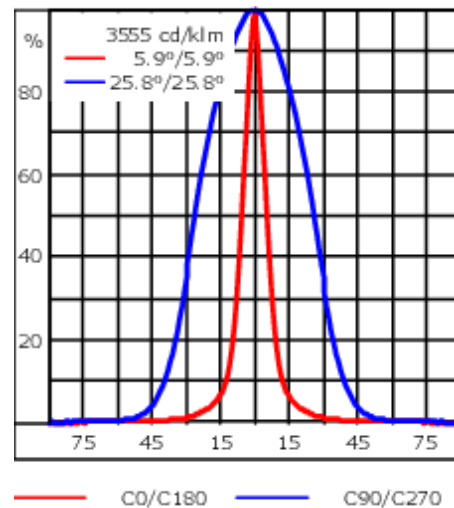

Les accessoires optiques sont installés en usine. A spécifier lors de la demande de devis.

Poids	0.80 kg
Distribution de la lumière	faisceau symétrique ovalisante, ultra intensif, 'cut-off'
Source lumineuse	LED-1/4W / 350 mA - 2700 K
IRC	80
Alimentation électrique	ballast électronique
LEDs	1
Rated input power	5 W

Flux lumineux nominal (lm)

LED Lumen	455
Total Lumen	455
Tj	85

Rated lumens (lm)

LED Lumen	343.5
Total Lumen	343.5
Ta	25

FLC301 - montage en surface

Spécifications

Description du matériel

Corps	Corps en fonte d'aluminium
Lentille	Verre de sécurité
Couleurs	<div style="display: flex; align-items: center;"> <div style="width: 20px; height: 15px; background-color: black; margin-right: 5px;"></div> RAL9004 Noir de sécurité </div> <div style="display: flex; align-items: center; margin-top: 5px;"> <div style="width: 20px; height: 15px; background-color: gray; margin-right: 5px;"></div> RAL9007 Aluminium gris </div> <div style="display: flex; align-items: center; margin-top: 5px;"> <div style="width: 20px; height: 15px; background-color: darkgray; margin-right: 5px;"></div> RAL7016 Gris anthracite </div> <div style="display: flex; align-items: center; margin-top: 5px;"> <div style="width: 20px; height: 15px; background-color: lightgray; margin-right: 5px;"></div> RAL9016 Blanc signalisation </div>
Joint	Joint silicone CCG®
Visserie	PCS Inox avec revêtement polymère
IP	IP66
IK	IK07
Protection contre la corrosion	5CE
Surface exposée au vent	0.01 m ²