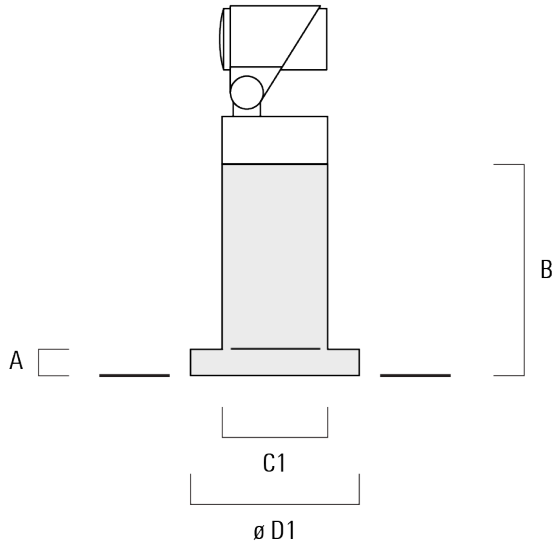

Les accessoires optiques sont installés en usine. A spécifier lors de la demande de devis.

Poids	0.80 kg
Distribution de la lumière	faisceau symétrique ovalisante, ultra intensif, 'cut-off'
Source lumineuse	LED-1/4W / 350 mA - 2700 K
IRC	80
Alimentation électrique	ballast électronique
LEDs	1
Rated input power	5 W

Flux lumineux nominal (lm)

LED Lumen	455
Total Lumen	455
Tj	85

Rated lumens (lm)

LED Lumen	343.5
Total Lumen	343.5
Ta	25

FLC301 - montage en surface

Spécifications

Description du matériel

Corps	Corps en fonte d'aluminium
Lentille	Verre de sécurité
Couleurs	<div style="display: flex; align-items: center;"> <div style="width: 20px; height: 15px; background-color: black; margin-right: 5px;"></div> RAL9004 Noir de sécurité </div> <div style="display: flex; align-items: center; margin-top: 5px;"> <div style="width: 20px; height: 15px; background-color: gray; margin-right: 5px;"></div> RAL9007 Aluminium gris </div> <div style="display: flex; align-items: center; margin-top: 5px;"> <div style="width: 20px; height: 15px; background-color: darkgray; margin-right: 5px;"></div> RAL7016 Gris anthracite </div> <div style="display: flex; align-items: center; margin-top: 5px;"> <div style="width: 20px; height: 15px; background-color: lightgray; margin-right: 5px;"></div> RAL9016 Blanc signalisation </div>
Joint	Joint silicone CCG®
Visserie	PCS Inox avec revêtement polymère
IP	IP66
IK	IK07
Protection contre la corrosion	5CE
Surface exposée au vent	0.01 m ²

info.switzerland@we-ef.com - https://we-ef.com/ch_fr

Sous réserve de modifications techniques et d'erreurs. - Généré le 23/11/2024

Accessoires d'installation

Socle de montage EM

Description	Référence	A	B	C1	D1	Poids (kg)
Socle de montage EM1 pour FLC301	145-9200	26	200	100	160	1.10

Accessoires Optiques**Lentille ovalisante**

Description	Référence	C1
Lentille ovalisante IO-180	145-7229	42.5

**Lentille ovalisante "lèche mur"**

Description	Référence	C1
IO-20-WW-FLC301-LED	145-7230	42.5