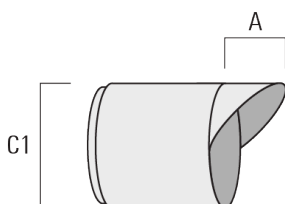

Flux lumineux nominal (lm)

LED Lumen	455
Total Lumen	455
Tj	85

Rated lumens (lm)

LED Lumen	343.5
Total Lumen	343.5
Ta	25

FLC301 - montage en surface

Spécifications

Description du matériel

Corps	Corps en fonte d'aluminium
Lentille	Verre de sécurité
Couleurs	<div style="display: flex; align-items: center;"> <div style="width: 20px; height: 15px; background-color: black; margin-right: 5px;"></div> RAL9004 Noir de sécurité </div> <div style="display: flex; align-items: center; margin-top: 5px;"> <div style="width: 20px; height: 15px; background-color: gray; margin-right: 5px;"></div> RAL9007 Aluminium gris </div> <div style="display: flex; align-items: center; margin-top: 5px;"> <div style="width: 20px; height: 15px; background-color: darkgray; margin-right: 5px;"></div> RAL7016 Gris anthracite </div> <div style="display: flex; align-items: center; margin-top: 5px;"> <div style="width: 20px; height: 15px; background-color: lightgray; margin-right: 5px;"></div> RAL9016 Blanc signalisation </div>
Joint	Joint silicone CCG®
Visserie	PCS Inox avec revêtement polymère
IP	IP66
IK	IK07
Protection contre la corrosion	5CE
Surface exposée au vent	0.01 m ²

Accessoires Optiques**Lentille ovalisante**

Description	Référence	C1
Lentille ovalisante IO-180	145-7229	42.5

**Lentille ovalisante "lèche mur"**

Description	Référence	C1
IO-20-WW-FLC301-LED	145-7230	42.5

FLC301 - montage en surface

Grille nid d'abeille

Description	Référence	C1
Grille nid d'abeille IW	145-7231	42.5

C1

Visière

Description	Référence	A	C1
Visière ES	145-7232	20.5	58

Canon anti-éblouissement

Description	Référence	A	C1
Canon anti-éblouissement ET	145-7233	22.5	58