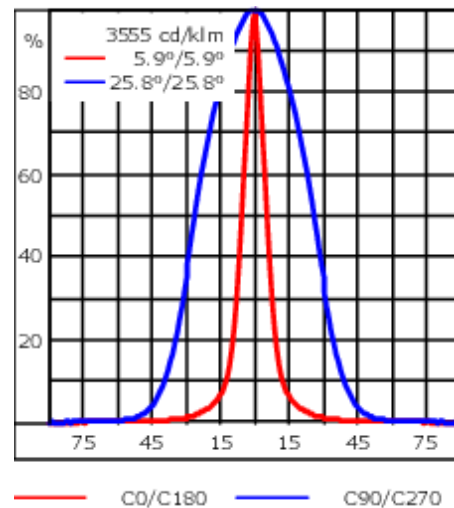

Les accessoires optiques sont installés en usine. A spécifier lors de la demande de devis.

Poids	0.80 kg
Distribution de la lumière	faisceau symétrique ovalisante, ultra intensif, 'cut-off'
Source lumineuse	LED-1/4W / 350 mA - 3000 K
IRC	80
Alimentation électrique	ballast électronique
LEDs	1
Rated input power	5 W

Flux lumineux nominal (lm)

LED Lumen	455
Total Lumen	455
Tj	85

Rated lumens (lm)

LED Lumen	343.5
Total Lumen	343.5
Ta	25

FLC301 - montage en surface

Spécifications

Description du matériel

Corps	Corps en fonte d'aluminium
Lentille	Verre de sécurité
Couleurs	<div style="display: flex; align-items: center;"> <div style="width: 20px; height: 15px; background-color: black; margin-right: 5px;"></div> RAL9004 Noir de sécurité </div> <div style="display: flex; align-items: center; margin-top: 5px;"> <div style="width: 20px; height: 15px; background-color: gray; margin-right: 5px;"></div> RAL9007 Aluminium gris </div> <div style="display: flex; align-items: center; margin-top: 5px;"> <div style="width: 20px; height: 15px; background-color: darkgray; margin-right: 5px;"></div> RAL7016 Gris anthracite </div> <div style="display: flex; align-items: center; margin-top: 5px;"> <div style="width: 20px; height: 15px; background-color: lightgray; margin-right: 5px;"></div> RAL9016 Blanc signalisation </div>
Joint	Joint silicone CCG®
Visserie	PCS Inox avec revêtement polymère
IP	IP66
IK	IK07
Protection contre la corrosion	5CE
Surface exposée au vent	0.01 m ²