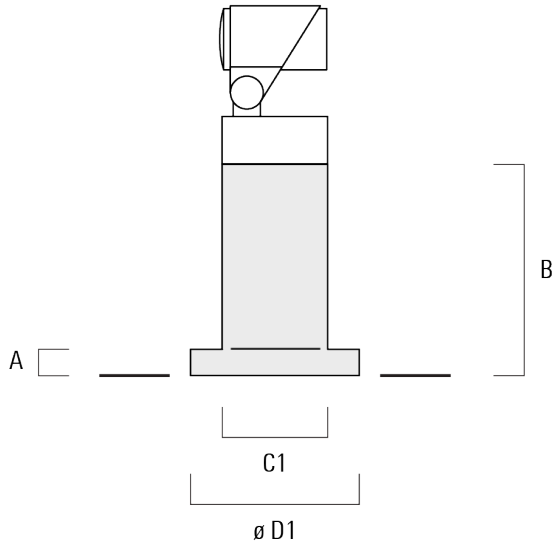

Les accessoires optiques sont installés en usine. A spécifier lors de la demande de devis.

Poids	0.80 kg
Distribution de la lumière	faisceau symétrique ovalisante, ultra intensif, 'cut-off'
Source lumineuse	LED-1/4W / 350 mA - 3000 K
IRC	80
Alimentation électrique	ballast électronique
LEDs	1
Rated input power	5 W

Flux lumineux nominal (lm)

LED Lumen	455
Total Lumen	455
Tj	85

Rated lumens (lm)

LED Lumen	343.5
Total Lumen	343.5
Ta	25

FLC301 - montage en surface

Spécifications

Description du matériel

Corps	Corps en fonte d'aluminium
Lentille	Verre de sécurité
Couleurs	<div style="display: flex; align-items: center;"> <div style="width: 20px; height: 15px; background-color: black; margin-right: 5px;"></div> RAL9004 Noir de sécurité </div> <div style="display: flex; align-items: center; margin-top: 5px;"> <div style="width: 20px; height: 15px; background-color: gray; margin-right: 5px;"></div> RAL9007 Aluminium gris </div> <div style="display: flex; align-items: center; margin-top: 5px;"> <div style="width: 20px; height: 15px; background-color: darkgray; margin-right: 5px;"></div> RAL7016 Gris anthracite </div> <div style="display: flex; align-items: center; margin-top: 5px;"> <div style="width: 20px; height: 15px; background-color: lightgray; margin-right: 5px;"></div> RAL9016 Blanc signalisation </div>
Joint	Joint silicone CCG®
Visserie	PCS Inox avec revêtement polymère
IP	IP66
IK	IK07
Protection contre la corrosion	5CE
Surface exposée au vent	0.01 m ²

info.switzerland@we-ef.com - https://we-ef.com/ch_fr

Sous réserve de modifications techniques et d'erreurs. - Généré le 23/11/2024

Accessoires d'installation

Socle de montage EM

Description	Référence	A	B	C1	D1	Poids (kg)
Socle de montage EM1 pour FLC301	145-9200	26	200	100	160	1.10

Accessoires Optiques**Lentille ovalisante**

Description	Référence	C1
Lentille ovalisante IO-180	145-7229	42.5

**Lentille ovalisante "lèche mur"**

Description	Référence	C1
IO-20-WW-FLC301-LED	145-7230	42.5